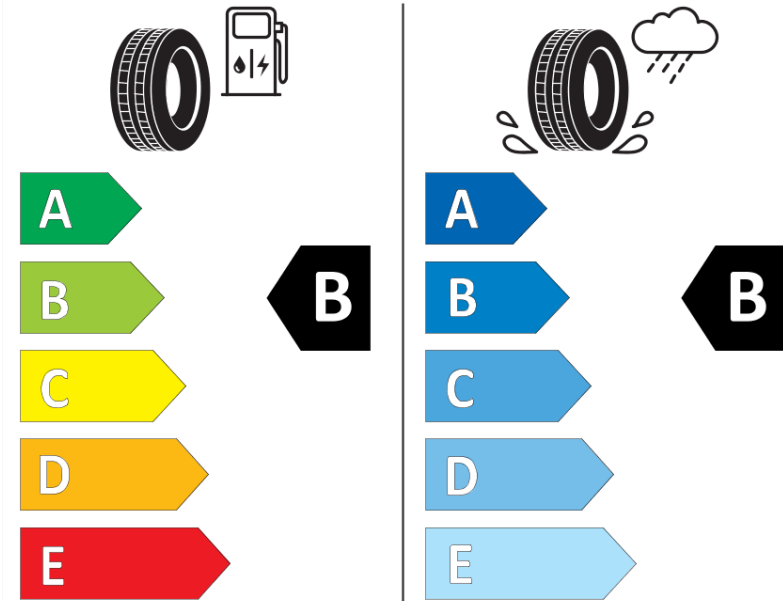

Δελτίο Πληροφοριών Προϊόντος

ΚΑΝΟΝΙΣΜΟΣ (ΕΕ) 2020/740

Μάρκα	MICHELIN
Εμπορική ονομασία	CROSSCLIMATE 3
Αναγνωριστικό μοντέλου	535754
Διάσταση	235/60R18
Δείκτης ικανότητας φόρτωσης	107
Σύμβολο κατηγορίας ταχύτητας	V
Κατηγορία ως προς την εξοικονόμηση καυσίμου	B
Κατηγορία ως προς την πρόσφυση του ελαστικού σε υγρό οδόστρωμα	B
Κατηγορία εξωτερικού θορύβου κύλισης	B
Τιμή εξωτερικού θορύβου κύλισης	72 dB
Ελαστικό για χρήση σε συνθήκες έντονης χιονόπτωσης	Ναι
Ελαστικό πρόσφυσης στον πάγο	Όχι
Ημερομηνία έναρξης παραγωγής	48/24
Ημερομηνία λήξης παραγωγής	
Κατηγορία Φορτίου	XL
Επιπλέον πληροφορίες	235/60 R18 107V XL TL CROSSCLIMATE 3 MI

ENERG

MICHELIN

535754

235/60R18 107 V XL

C1

2020/740