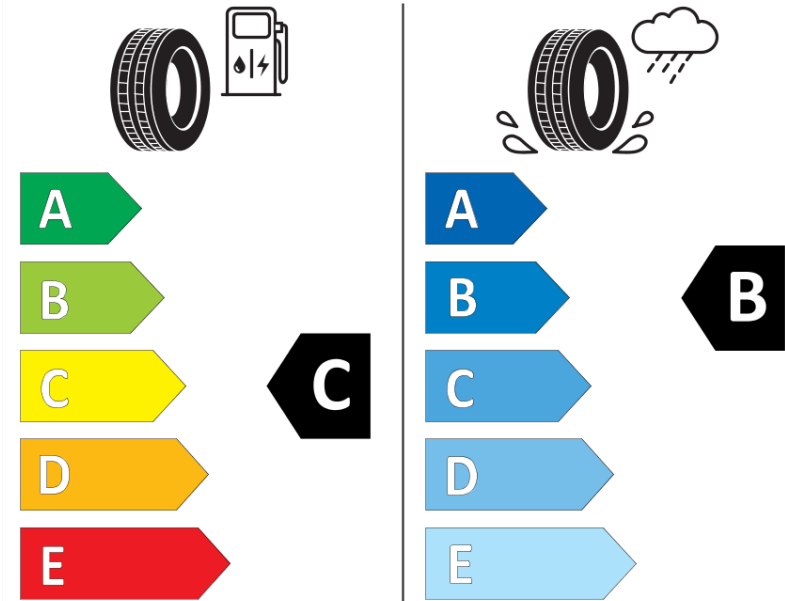

Δελτίο Πληροφοριών Προϊόντος

ΚΑΝΟΝΙΣΜΟΣ (ΕΕ) 2020/740

Μάρκα	MICHELIN
Εμπορική ονομασία	PILOT ALPIN 5
Αναγνωριστικό μοντέλου	536042
Διάσταση	235/55R17
Δείκτης ικανότητας φόρτωσης	103
Σύμβολο κατηγορίας ταχύτητας	V
Κατηγορία ως προς την εξοικονόμηση καυσίμου	C
Κατηγορία ως προς την πρόσφυση του ελαστικού σε υγρό οδόστρωμα	C
Κατηγορία ως προς την πρόσφυση του ελαστικού σε υγρό οδόστρωμα	B
Κατηγορία εξωτερικού θορύβου κύλισης	A
Τιμή εξωτερικού θορύβου κύλισης	68 dB
Ελαστικό για χρήση σε συνθήκες έντονης χιονόπτωσης	Ναι
Ελαστικό πρόσφυσης στον πάγο	Όχι
Ημερομηνία έναρξης παραγωγής	48/17
Ημερομηνία λήξης παραγωγής	
Κατηγορία Φορτίου	XL
Επιπλέον πληροφορίες	235/55 R17 103V XL TL PILOT ALPIN 5 MI

ENERG

MICHELIN

536042

235/55R17 103 V

C1

2020/740