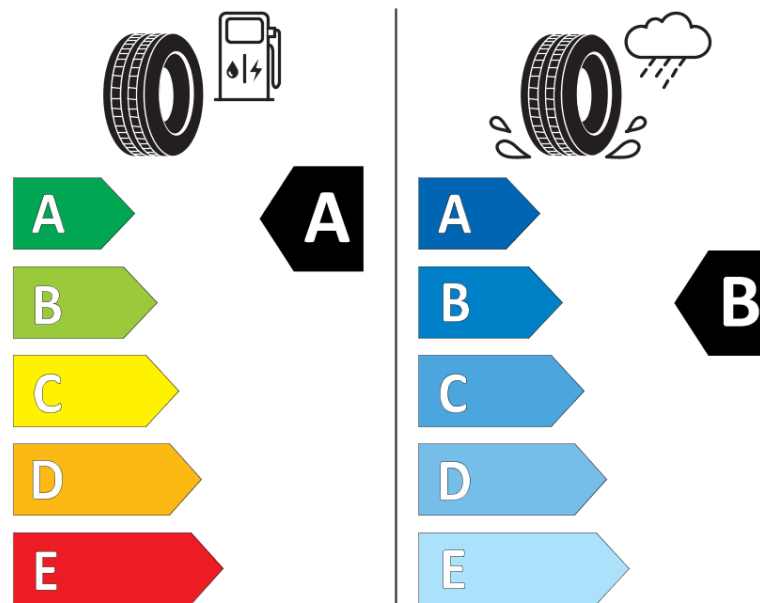

Δελτίο Πληροφοριών Προϊόντος

ΚΑΝΟΝΙΣΜΟΣ (ΕΕ) 2020/740

Μάρκα	MICHELIN
Εμπορική ονομασία	PRIMACY 4 VOL
Αναγνωριστικό μοντέλου	537857
Διάσταση	255/40R19
Δείκτης ικανότητας φόρτωσης	100
Σύμβολο κατηγορίας ταχύτητας	W
Κατηγορία ως προς την εξοικονόμηση καυσίμου	A
Κατηγορία ως προς την πρόσφυση του ελαστικού σε υγρό οδόστρωμα	B
Κατηγορία εξωτερικού θορύβου κύλισης	B
Τιμή εξωτερικού θορύβου κύλισης	72 dB
Ελαστικό για χρήση σε συνθήκες έντονης χιονόπτωσης	Όχι
Ελαστικό πρόσφυσης στον πάγο	Όχι
Ημερομηνία έναρξης παραγωγής	07/18
Ημερομηνία λήξης παραγωγής	
Κατηγορία Φορτίου	XL
Επιπλέον πληροφορίες	255/40 R19 100W XL TL PRIMACY 4 VOL MI

ENERG

MICHELIN

537857

255/40R19 100 W

C1