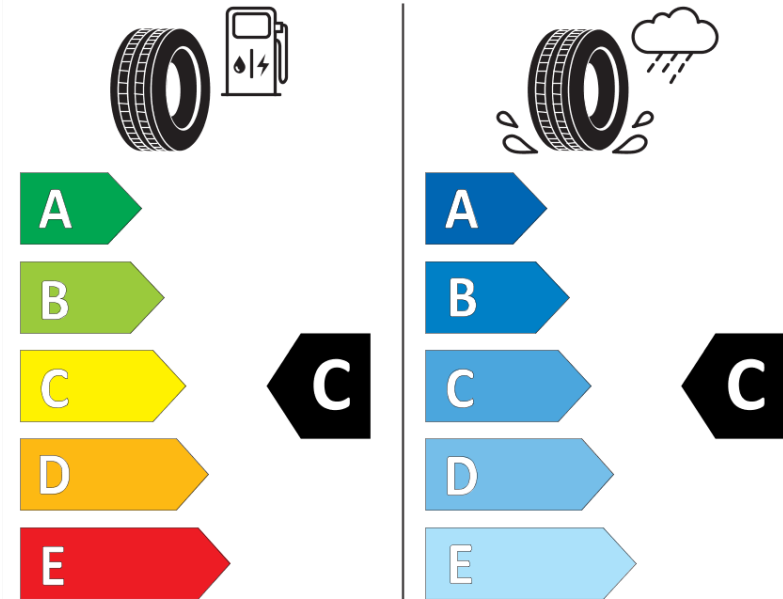

Δελτίο Πληροφοριών Προϊόντος

ΚΑΝΟΝΙΣΜΟΣ (ΕΕ) 2020/740

Μάρκα	MICHELIN
Εμπορική ονομασία	CROSSCLIMATE2 A/W
Αναγνωριστικό μοντέλου	540721
Διάσταση	235/60R17
Δείκτης ικανότητας φόρτωσης	102
Σύμβολο κατηγορίας ταχύτητας	H
Κατηγορία ως προς την εξοικονόμηση καυσίμου	C
Κατηγορία ως προς την πρόσφυση του ελαστικού σε υγρό οδόστρωμα	C
Κατηγορία εξωτερικού θορύβου κύλισης	B
Τιμή εξωτερικού θορύβου κύλισης	72 dB
Ελαστικό για χρήση σε συνθήκες έντονης χιονόπτωσης	Ναι
Ελαστικό πρόσφυσης στον πάγο	Όχι
Ημερομηνία έναρξης παραγωγής	33/19
Ημερομηνία λήξης παραγωγής	
Κατηγορία Φορτίου	SL
Επιπλέον πληροφορίες	235/60R17 102H TL CROSSCLIMATE2 A/W MI

ENERG

MICHELIN

540721

235/60R17 102 H

C1

2020/740