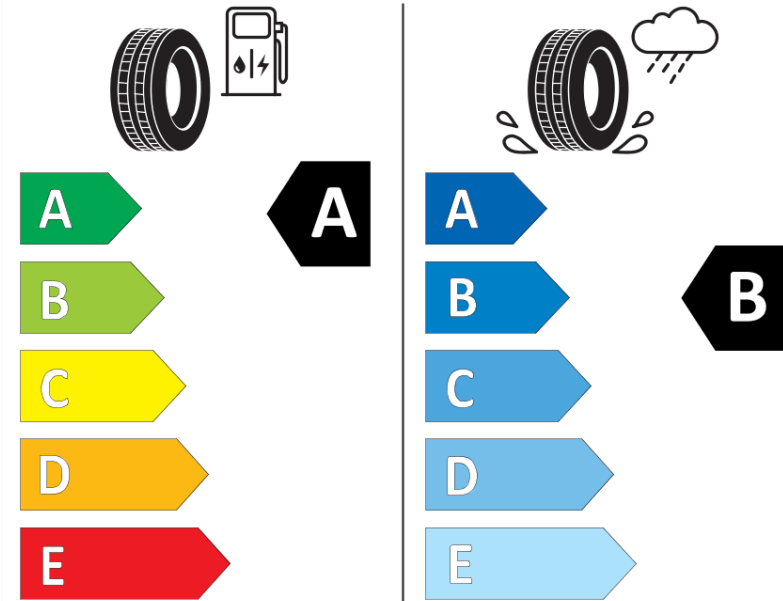

Δελτίο Πληροφοριών Προϊόντος

ΚΑΝΟΝΙΣΜΟΣ (ΕΕ) 2020/740

Μάρκα	MICHELIN
Εμπορική ονομασία	PRIMACY 4 S1
Αναγνωριστικό μοντέλου	543096
Διάσταση	215/60R16
Δείκτης ικανότητας φόρτωσης	95
Σύμβολο κατηγορίας ταχύτητας	H
Κατηγορία ως προς την εξοικονόμηση καυσίμου	A
Κατηγορία ως προς την πρόσφυση του ελαστικού σε υγρό οδόστρωμα	B
Κατηγορία εξωτερικού θορύβου κύλισης	B
Τιμή εξωτερικού θορύβου κύλισης	69 dB
Ελαστικό για χρήση σε συνθήκες έντονης χιονόπτωσης	Όχι
Ελαστικό πρόσφυσης στον πάγο	Όχι
Ημερομηνία έναρξης παραγωγής	40/17
Ημερομηνία λήξης παραγωγής	
Κατηγορία Φορτίου	SL
Επιπλέον πληροφορίες	215/60 R16 95H TL PRIMACY 4 S1 MI

ENERG

MICHELIN

543096

215/60R16 95 H

C1