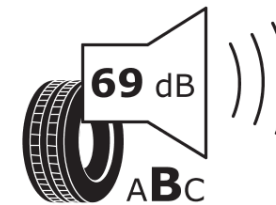

ENERG

MICHELIN

543096

215/60R16 95 H

C1