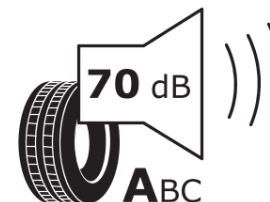

Δελτίο Πληροφοριών Προϊόντος

ΚΑΝΟΝΙΣΜΟΣ (ΕΕ) 2020/740

Μάρκα	MICHELIN
Εμπορική ονομασία	LATITUDE SPORT 3
Αναγνωριστικό μοντέλου	543939
Διάσταση	285/45R19
Δείκτης ικανότητας φόρτωσης	111
Σύμβολο κατηγορίας ταχύτητας	W
Κατηγορία ως προς την εξοικονόμηση καυσίμου	C
Κατηγορία ως προς την πρόσφυση του ελαστικού σε υγρό οδόστρωμα	A
Κατηγορία εξωτερικού θορύβου κύλισης	A
Τιμή εξωτερικού θορύβου κύλισης	70 dB
Ελαστικό για χρήση σε συνθήκες έντονης χιονόπτωσης	Όχι
Ελαστικό πρόσφυσης στον πάγο	Όχι
Ημερομηνία έναρξης παραγωγής	17/13
Ημερομηνία λήξης παραγωγής	
Κατηγορία Φορτίου	XL
Επιπλέον πληροφορίες	285/45 R19 111W XL TL LATITUDE SPORT 3 ZP GRNX MI

ENERG

MICHELIN

543939

285/45R19 111 W

C1

2020/740