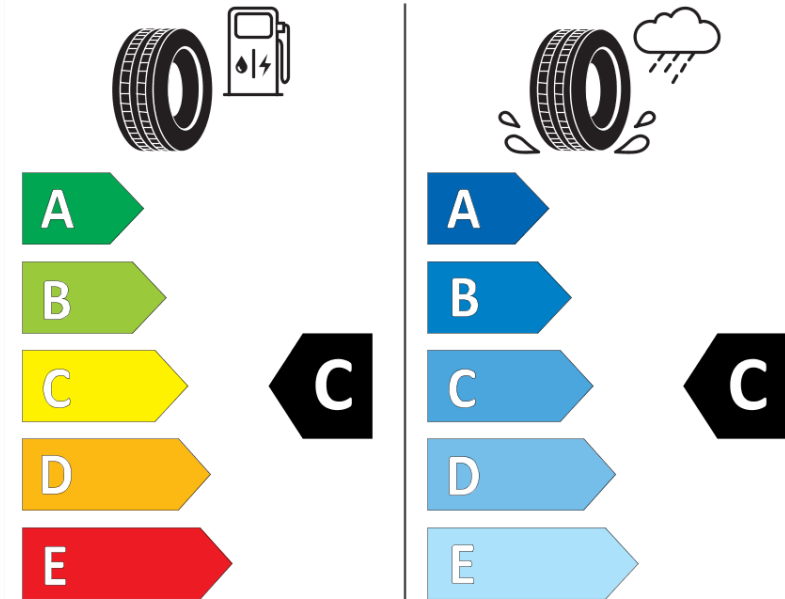

Δελτίο Πληροφοριών Προϊόντος

ΚΑΝΟΝΙΣΜΟΣ (ΕΕ) 2020/740

Μάρκα	MICHELIN
Εμπορική ονομασία	PILOT ALPIN 5 SUV
Αναγνωριστικό μοντέλου	545259
Διάσταση	265/45R20
Δείκτης ικανότητας φόρτωσης	108
Σύμβολο κατηγορίας ταχύτητας	V
Κατηγορία ως προς την εξοικονόμηση καυσίμου	C
Κατηγορία ως προς την πρόσφυση του ελαστικού σε υγρό οδόστρωμα	C
Κατηγορία εξωτερικού θορύβου κύλισης	A
Τιμή εξωτερικού θορύβου κύλισης	69 dB
Ελαστικό για χρήση σε συνθήκες έντονης χιονόπτωσης	Ναι
Ελαστικό πρόσφυσης στον πάγο	Όχι
Ημερομηνία έναρξης παραγωγής	29/17
Ημερομηνία λήξης παραγωγής	
Κατηγορία Φορτίου	XL
Επιπλέον πληροφορίες	265/45 R20 108V XL TL PILOT ALPIN 5 SUV MI

ENERG

MICHELIN

545259

265/45R20 108 V

C1

2020/740