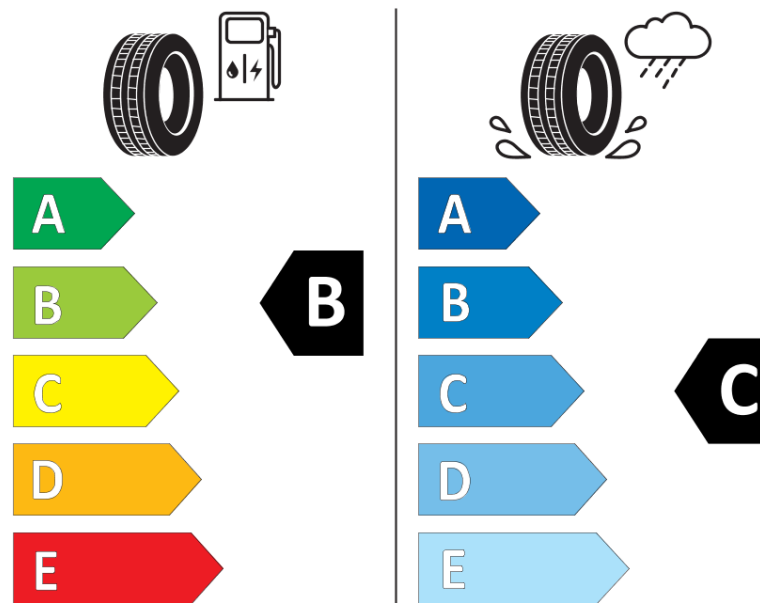

## Δελτίο Πληροφοριών Προϊόντος

ΚΑΝΟΝΙΣΜΟΣ (ΕΕ) 2020/740

Μάρκα	<b>MICHELIN</b>
Εμπορική ονομασία	<b>CROSSCLIMATE+ S2</b>
Αναγνωριστικό μοντέλου	<b>552358</b>
Διάσταση	<b>205/55R16</b>
Δείκτης ικανότητας φόρτωσης	<b>94</b>
Σύμβολο κατηγορίας ταχύτητας	<b>V</b>
Κατηγορία ως προς την εξοικονόμηση καυσίμου	<b>B</b>
Κατηγορία ως προς την πρόσφυση του ελαστικού σε υγρό οδόστρωμα	<b>B</b>
Κατηγορία εξωτερικού θορύβου κύλισης	<b>B</b>
Τιμή εξωτερικού θορύβου κύλισης	<b>71 dB</b>
Ελαστικό για χρήση σε συνθήκες έντονης χιονόπτωσης	<b>Ναι</b>
Ελαστικό πρόσφυσης στον πάγο	<b>Όχι</b>
Ημερομηνία έναρξης παραγωγής	<b>11/20</b>
Ημερομηνία λήξης παραγωγής	
Κατηγορία Φορτίου	<b>XL</b>
Επιπλέον πληροφορίες	<b>205/55 R16 94V XL TL CROSSCLIMATE+ S2 MI</b>

# ENERG

**MICHELIN**

552358

205/55R16 94 V

C1

2020/740