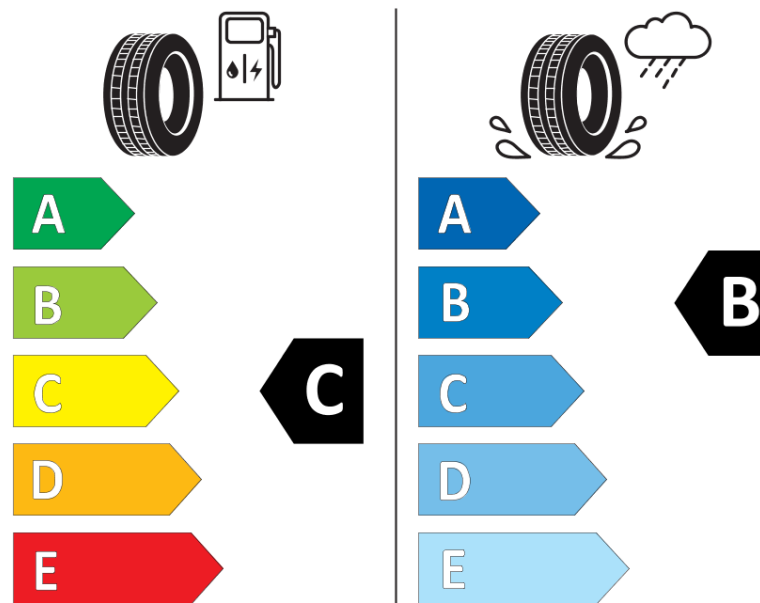

Δελτίο Πληροφοριών Προϊόντος

ΚΑΝΟΝΙΣΜΟΣ (ΕΕ) 2020/740

Μάρκα	MICHELIN
Εμπορική ονομασία	PILOT ALPIN 5 SUV
Αναγνωριστικό μοντέλου	554864
Διάσταση	235/65R17
Δείκτης ικανότητας φόρτωσης	108
Σύμβολο κατηγορίας ταχύτητας	H
Κατηγορία ως προς την εξοικονόμηση καυσίμου	C
Κατηγορία ως προς την πρόσφυση του ελαστικού σε υγρό οδόστρωμα	B
Κατηγορία εξωτερικού θορύβου κύλισης	A
Τιμή εξωτερικού θορύβου κύλισης	68 dB
Ελαστικό για χρήση σε συνθήκες έντονης χιονόπτωσης	Ναι
Ελαστικό πρόσφυσης στον πάγο	Όχι
Ημερομηνία έναρξης παραγωγής	22/16
Ημερομηνία λήξης παραγωγής	
Κατηγορία Φορτίου	XL
Επιπλέον πληροφορίες	235/65 R17 108H XL TL PILOT ALPIN 5 SUV MI

ENERG

MICHELIN

554864

235/65R17 108 H

C1

2020/740