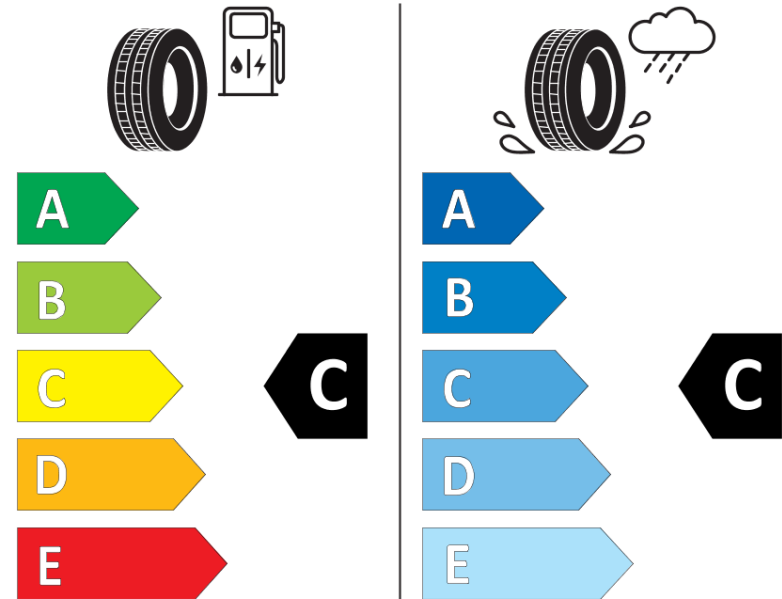

Δελτίο Πληροφοριών Προϊόντος

ΚΑΝΟΝΙΣΜΟΣ (ΕΕ) 2020/740

Μάρκα	MICHELIN
Εμπορική ονομασία	LATITUDE CROSS
Αναγνωριστικό μοντέλου	556179
Διάσταση	205/70R15
Δείκτης ικανότητας φόρτωσης	100
Σύμβολο κατηγορίας ταχύτητας	H
Κατηγορία ως προς την εξοικονόμηση καυσίμου	C
Κατηγορία ως προς την πρόσφυση του ελαστικού σε υγρό οδόστρωμα	C
Κατηγορία εξωτερικού θορύβου κύλισης	B
Τιμή εξωτερικού θορύβου κύλισης	71 dB
Ελαστικό για χρήση σε συνθήκες έντονης χιονόπτωσης	Όχι
Ελαστικό πρόσφυσης στον πάγο	Όχι
Ημερομηνία έναρξης παραγωγής	21/12
Ημερομηνία λήξης παραγωγής	
Κατηγορία Φορτίου	XL
Επιπλέον πληροφορίες	205/70 R15 100H EXTRA LOAD TL LATITUDE CROSS MI

ENERG

MICHELIN

556179

205/70R15 100 H

C1