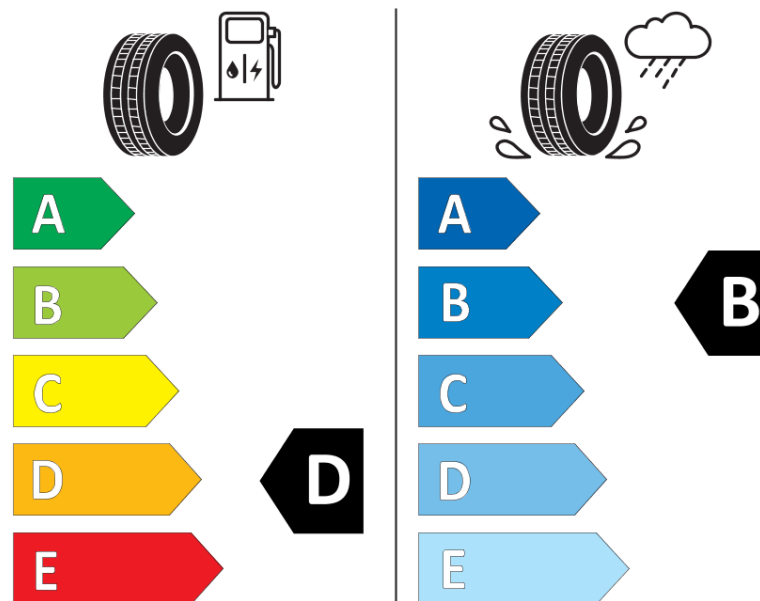

Δελτίο Πληροφοριών Προϊόντος

ΚΑΝΟΝΙΣΜΟΣ (ΕΕ) 2020/740

Μάρκα	MICHELIN
Εμπορική ονομασία	PILOT SUPER SPORT TPC
Αναγνωριστικό μοντέλου	556533
Διάσταση	265/35ZR19
Δείκτης ικανότητας φόρτωσης	98
Σύμβολο κατηγορίας ταχύτητας	(Y)
Κατηγορία ως προς την εξοικονόμηση καυσίμου	D
Κατηγορία ως προς την πρόσφυση του ελαστικού σε υγρό οδόστρωμα	B
Κατηγορία εξωτερικού θορύβου κύλισης	B
Τιμή εξωτερικού θορύβου κύλισης	71 dB
Ελαστικό για χρήση σε συνθήκες έντονης χιονόπτωσης	Όχι
Ελαστικό πρόσφυσης στον πάγο	Όχι
Ημερομηνία έναρξης παραγωγής	23/12
Ημερομηνία λήξης παραγωγής	
Κατηγορία Φορτίου	XL
Επιπλέον πληροφορίες	265/35 ZR19 (98Y) XL TL PILOT SUPER SPORT TPC MI

ENERG

MICHELIN

556533

265/35ZR19 (98Y) XL

C1

2020/740