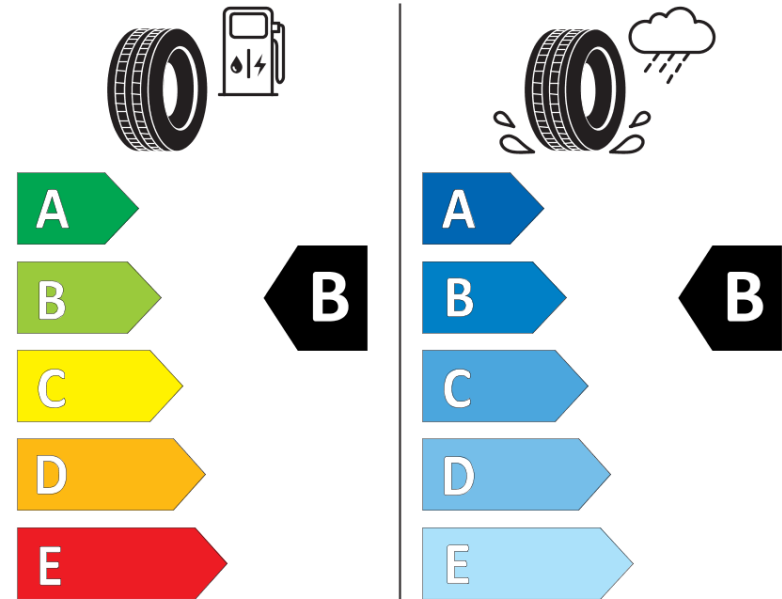

Δελτίο Πληροφοριών Προϊόντος

ΚΑΝΟΝΙΣΜΟΣ (ΕΕ) 2020/740

Μάρκα	MICHELIN
Εμπορική ονομασία	PRIMACY ALL SEASON MO
Αναγνωριστικό μοντέλου	559343
Διάσταση	255/50R19
Δείκτης ικανότητας φόρτωσης	107
Σύμβολο κατηγορίας ταχύτητας	H
Κατηγορία ως προς την εξοικονόμηση καυσίμου	B
Κατηγορία ως προς την πρόσφυση του ελαστικού σε υγρό οδόστρωμα	B
Κατηγορία εξωτερικού θορύβου κύλισης	A
Τιμή εξωτερικού θορύβου κύλισης	69 dB
Ελαστικό για χρήση σε συνθήκες έντονης χιονόπτωσης	Όχι
Ελαστικό πρόσφυσης στον πάγο	Όχι
Ημερομηνία έναρξης παραγωγής	26/20
Ημερομηνία λήξης παραγωγής	
Κατηγορία Φορτίου	XL
Επιπλέον πληροφορίες	255/50R19 107H XL TL PRIMACY ALL SEASON MO MI

ENERG

MICHELIN

559343

255/50R19 107 H XL

C1