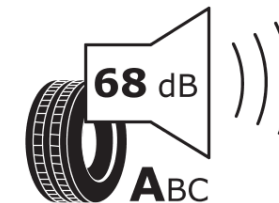

ENERG

MICHELIN

561395

225/55R17 101 Y

C1