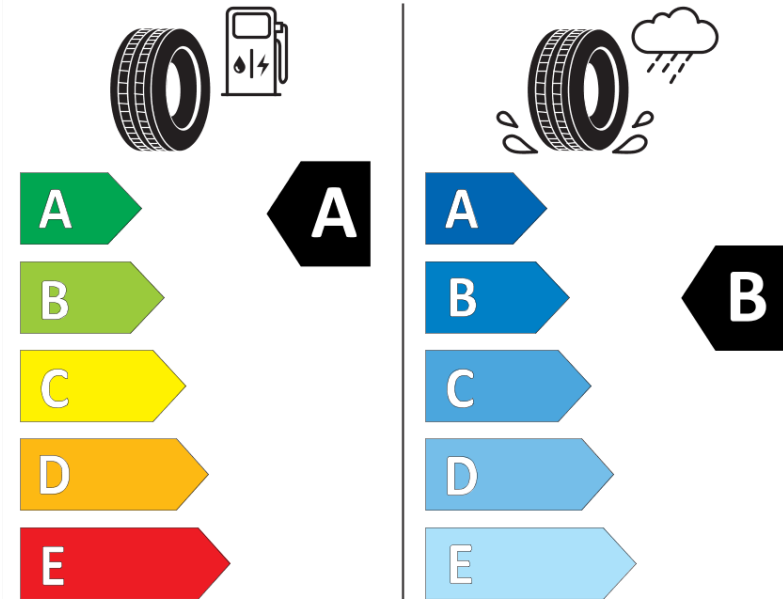

Δελτίο Πληροφοριών Προϊόντος

ΚΑΝΟΝΙΣΜΟΣ (ΕΕ) 2020/740

Μάρκα	MICHELIN
Εμπορική ονομασία	PRIMACY 4 *
Αναγνωριστικό μοντέλου	561395
Διάσταση	225/55R17
Δείκτης ικανότητας φόρτωσης	101
Σύμβολο κατηγορίας ταχύτητας	Y
Κατηγορία ως προς την εξοικονόμηση καυσίμου	A
Κατηγορία ως προς την πρόσφυση του ελαστικού σε υγρό οδόστρωμα	B
Κατηγορία εξωτερικού θορύβου κύλισης	A
Τιμή εξωτερικού θορύβου κύλισης	68 dB
Ελαστικό για χρήση σε συνθήκες έντονης χιονόπτωσης	Όχι
Ελαστικό πρόσφυσης στον πάγο	Όχι
Ημερομηνία έναρξης παραγωγής	42/17
Ημερομηνία λήξης παραγωγής	
Κατηγορία Φορτίου	XL
Επιπλέον πληροφορίες	225/55 R17 101Y XL TL PRIMACY 4 * MI

ENERG

MICHELIN

561395

225/55R17 101 Y

C1

2020/740