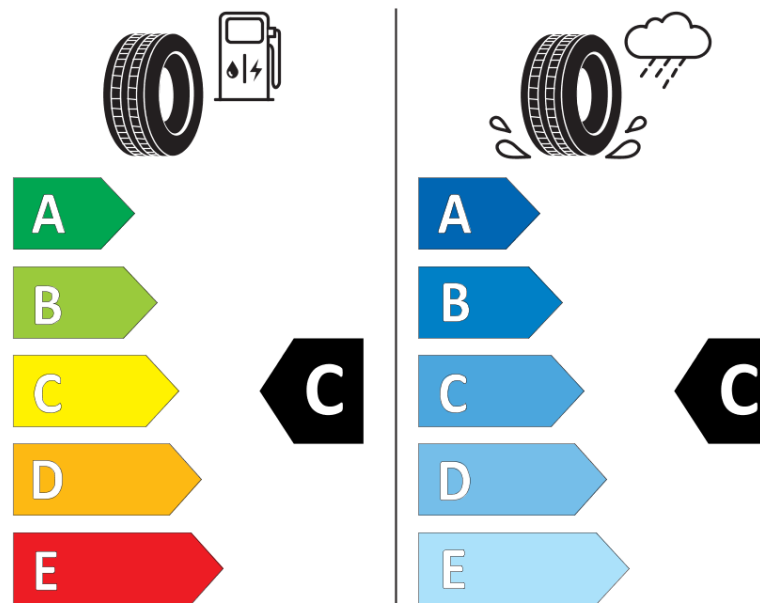

Δελτίο Πληροφοριών Προϊόντος

ΚΑΝΟΝΙΣΜΟΣ (ΕΕ) 2020/740

Μάρκα	MICHELIN
Εμπορική ονομασία	LATITUDE CROSS
Αναγνωριστικό μοντέλου	561754
Διάσταση	235/55R17
Δείκτης ικανότητας φόρτωσης	103
Σύμβολο κατηγορίας ταχύτητας	H
Κατηγορία ως προς την εξοικονόμηση καυσίμου	C
Κατηγορία ως προς την πρόσφυση του ελαστικού σε υγρό οδόστρωμα	C
Κατηγορία εξωτερικού θορύβου κύλισης	B
Τιμή εξωτερικού θορύβου κύλισης	71 dB
Ελαστικό για χρήση σε συνθήκες έντονης χιονόπτωσης	Όχι
Ελαστικό πρόσφυσης στον πάγο	Όχι
Ημερομηνία έναρξης παραγωγής	46/12
Ημερομηνία λήξης παραγωγής	
Κατηγορία Φορτίου	XL
Επιπλέον πληροφορίες	235/55 R17 103H EXTRA LOAD TL LATITUDE CROSS MI

ENERG

MICHELIN

561754

235/55R17 103 H

C1

2020/740