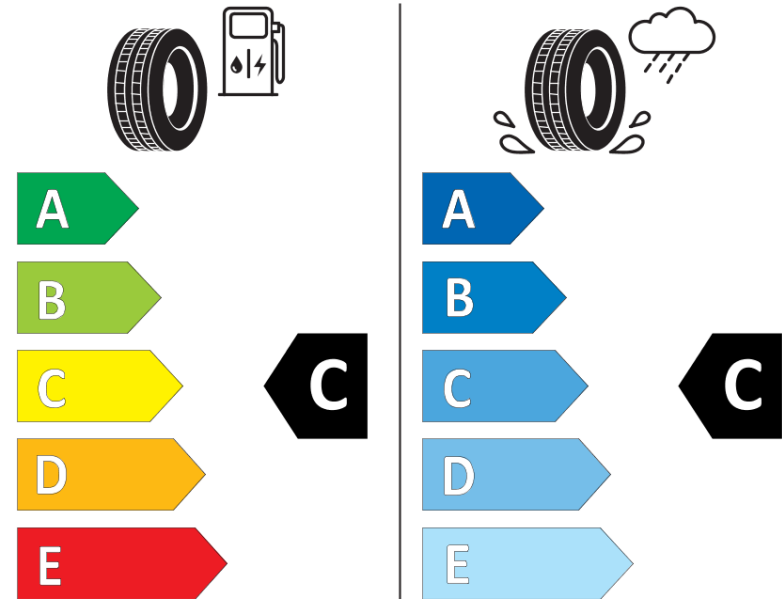

Δελτίο Πληροφοριών Προϊόντος

ΚΑΝΟΝΙΣΜΟΣ (ΕΕ) 2020/740

Μάρκα	MICHELIN
Εμπορική ονομασία	LATITUDE CROSS
Αναγνωριστικό μοντέλου	563132
Διάσταση	235/60R18
Δείκτης ικανότητας φόρτωσης	107
Σύμβολο κατηγορίας ταχύτητας	H
Κατηγορία ως προς την εξοικονόμηση καυσίμου	C
Κατηγορία ως προς την πρόσφυση του ελαστικού σε υγρό οδόστρωμα	C
Κατηγορία εξωτερικού θορύβου κύλισης	B
Τιμή εξωτερικού θορύβου κύλισης	71 dB
Ελαστικό για χρήση σε συνθήκες έντονης χιονόπτωσης	Όχι
Ελαστικό πρόσφυσης στον πάγο	Όχι
Ημερομηνία έναρξης παραγωγής	07/10
Ημερομηνία λήξης παραγωγής	
Κατηγορία Φορτίου	XL
Επιπλέον πληροφορίες	235/60 R18 107H EXTRA LOAD TL LATITUDE CROSS MI

ENERG

MICHELIN

563132

235/60R18 107 H

C1

2020/740