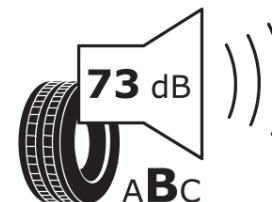

ENERG

MICHELIN

570328

285/30ZR20 (99Y) XL

C1