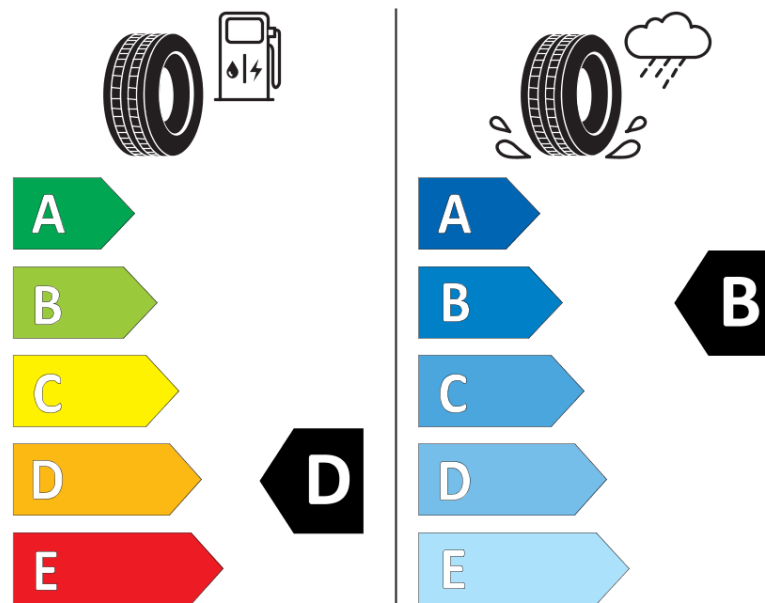

Δελτίο Πληροφοριών Προϊόντος

ΚΑΝΟΝΙΣΜΟΣ (ΕΕ) 2020/740

Μάρκα	MICHELIN
Εμπορική ονομασία	PILOT SUPER SPORT MO1
Αναγνωριστικό μοντέλου	570328
Διάσταση	285/30ZR20
Δείκτης ικανότητας φόρτωσης	99
Σύμβολο κατηγορίας ταχύτητας	(Y)
Κατηγορία ως προς την εξοικονόμηση καυσίμου	D
Κατηγορία ως προς την πρόσφυση του ελαστικού σε υγρό οδόστρωμα	B
Κατηγορία εξωτερικού θορύβου κύλισης	B
Τιμή εξωτερικού θορύβου κύλισης	73 dB
Ελαστικό για χρήση σε συνθήκες έντονης χιονόπτωσης	Όχι
Ελαστικό πρόσφυσης στον πάγο	Όχι
Ημερομηνία έναρξης παραγωγής	02/15
Ημερομηνία λήξης παραγωγής	
Κατηγορία Φορτίου	XL
Επιπλέον πληροφορίες	285/30 ZR20 (99Y) XL TL PILOT SUPER SPORT MO1 MI

ENERG

MICHELIN

570328

285/30ZR20 (99Y) XL

C1

2020/740