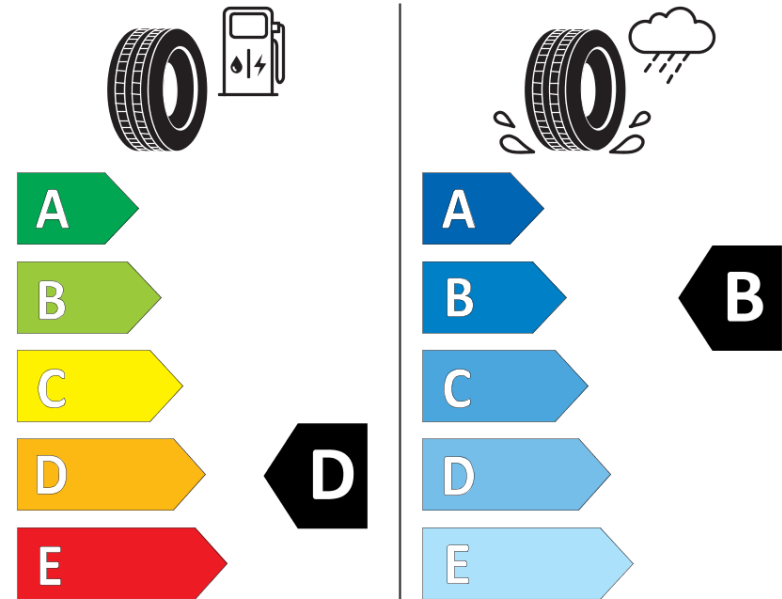

## Δελτίο Πληροφοριών Προϊόντος

ΚΑΝΟΝΙΣΜΟΣ (ΕΕ) 2020/740

Μάρκα	MICHELIN
Εμπορική ονομασία	PILOT SUPER SPORT *
Αναγνωριστικό μοντέλου	571516
Διάσταση	285/30ZR20
Δείκτης ικανότητας φόρτωσης	99
Σύμβολο κατηγορίας ταχύτητας	(Y)
Κατηγορία ως προς την εξοικονόμηση καυσίμου	D
Κατηγορία ως προς την πρόσφυση του ελαστικού σε υγρό οδόστρωμα	B
Κατηγορία εξωτερικού θορύβου κύλισης	B
Τιμή εξωτερικού θορύβου κύλισης	73 dB
Ελαστικό για χρήση σε συνθήκες έντονης χιονόπτωσης	Όχι
Ελαστικό πρόσφυσης στον πάγο	Όχι
Ημερομηνία έναρξης παραγωγής	15/13
Ημερομηνία λήξης παραγωγής	
Κατηγορία Φορτίου	XL
Επιπλέον πληροφορίες	285/30 ZR20 (99Y) EXTRA LOAD TL PILOT SUPER SPORT * MI

# ENERG

MICHELIN

571516

285/30ZR20 (99Y) XL

C1

2020/740