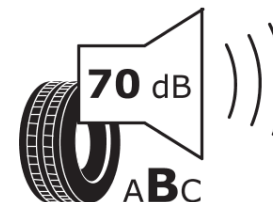

Δελτίο Πληροφοριών Προϊόντος

ΚΑΝΟΝΙΣΜΟΣ (ΕΕ) 2020/740

Μάρκα	MICHELIN
Εμπορική ονομασία	PILOT ALPIN 5 NA5
Αναγνωριστικό μοντέλου	573325
Διάσταση	245/35R20
Δείκτης ικανότητας φόρτωσης	95
Σύμβολο κατηγορίας ταχύτητας	V
Κατηγορία ως προς την εξοικονόμηση καυσίμου	D
Κατηγορία ως προς την πρόσφυση του ελαστικού σε υγρό οδόστρωμα	D
Κατηγορία εξωτερικού θορύβου κύλισης	B
Τιμή εξωτερικού θορύβου κύλισης	70 dB
Ελαστικό για χρήση σε συνθήκες έντονης χιονόπτωσης	Ναι
Ελαστικό πρόσφυσης στον πάγο	Όχι
Ημερομηνία έναρξης παραγωγής	27/18
Ημερομηνία λήξης παραγωγής	
Κατηγορία Φορτίου	XL
Επιπλέον πληροφορίες	245/35 R20 95V XL TL PILOT ALPIN 5 NA5 MI

ENERG

MICHELIN

573325

245/35R20 95 V

C1

2020/740