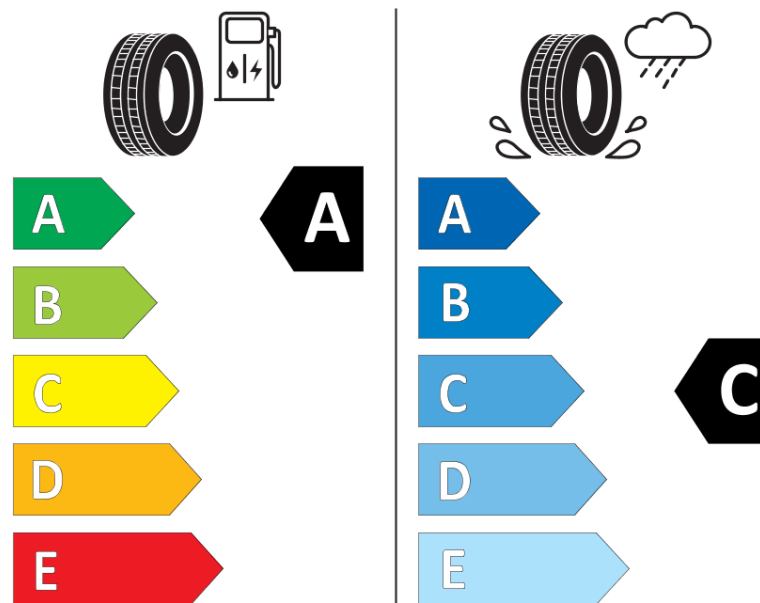

Δελτίο Πληροφοριών Προϊόντος

ΚΑΝΟΝΙΣΜΟΣ (ΕΕ) 2020/740

Μάρκα	MICHELIN
Εμπορική ονομασία	LATITUDE TOUR HP LR
Αναγνωριστικό μοντέλου	574313
Διάσταση	255/60R20
Δείκτης ικανότητας φόρτωσης	113
Σύμβολο κατηγορίας ταχύτητας	V
Κατηγορία ως προς την εξοικονόμηση καυσίμου	A
Κατηγορία ως προς την πρόσφυση του ελαστικού σε υγρό οδόστρωμα	C
Κατηγορία εξωτερικού θορύβου κύλισης	A
Τιμή εξωτερικού θορύβου κύλισης	70 dB
Ελαστικό για χρήση σε συνθήκες έντονης χιονόπτωσης	Όχι
Ελαστικό πρόσφυσης στον πάγο	Όχι
Ημερομηνία έναρξης παραγωγής	19/17
Ημερομηνία λήξης παραγωγής	
Κατηγορία Φορτίου	XL
Επιπλέον πληροφορίες	255/60 R20 113V XL TL LATITUDE TOUR HP LR MI

ENERG

MICHELIN

574313

255/60R20 113 V

C1