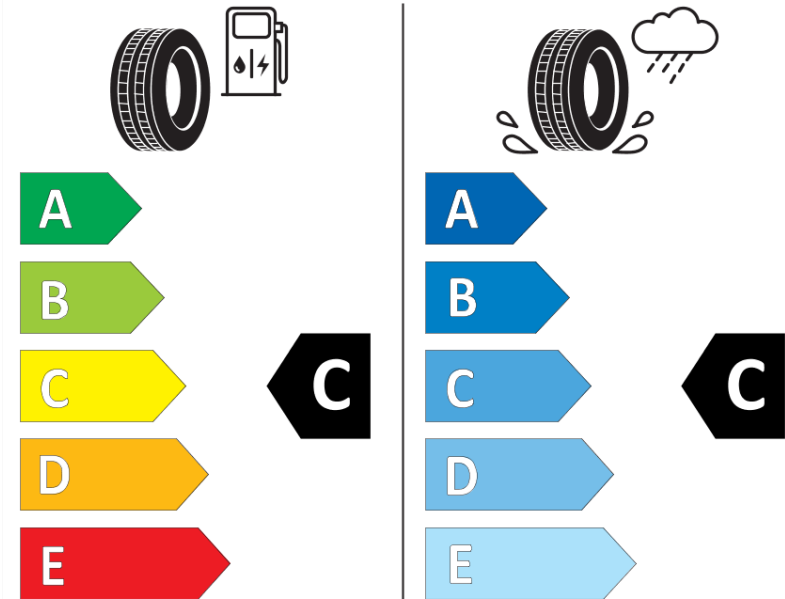

Δελτίο Πληροφοριών Προϊόντος

ΚΑΝΟΝΙΣΜΟΣ (ΕΕ) 2020/740

Μάρκα	MICHELIN
Εμπορική ονομασία	PILOT ALPIN 5 SUV
Αναγνωριστικό μοντέλου	581509
Διάσταση	275/55R19
Δείκτης ικανότητας φόρτωσης	111
Σύμβολο κατηγορίας ταχύτητας	V
Κατηγορία ως προς την εξοικονόμηση καυσίμου	C
Κατηγορία ως προς την πρόσφυση του ελαστικού σε υγρό οδόστρωμα	C
Κατηγορία εξωτερικού θορύβου κύλισης	B
Τιμή εξωτερικού θορύβου κύλισης	71 dB
Ελαστικό για χρήση σε συνθήκες έντονης χιονόπτωσης	Ναι
Ελαστικό πρόσφυσης στον πάγο	Όχι
Ημερομηνία έναρξης παραγωγής	22/22
Ημερομηνία λήξης παραγωγής	
Κατηγορία Φορτίου	SL
Επιπλέον πληροφορίες	275/55 R19 111V TL PILOT ALPIN 5 SUV MI

ENERG

MICHELIN

581509

275/55R19 111 V

C1

2020/740