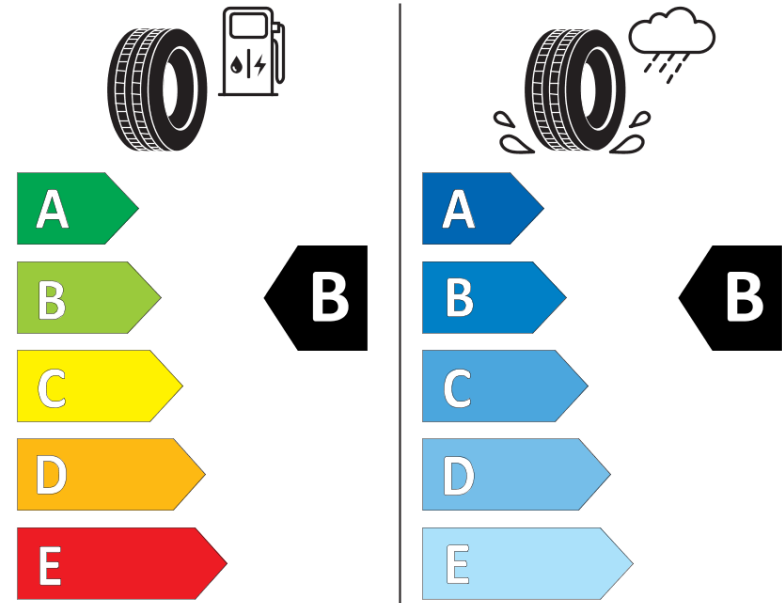

Δελτίο Πληροφοριών Προϊόντος

ΚΑΝΟΝΙΣΜΟΣ (ΕΕ) 2020/740

Μάρκα	MICHELIN
Εμπορική ονομασία	CROSSCLIMATE 3
Αναγνωριστικό μοντέλου	583559
Διάσταση	195/55R16
Δείκτης ικανότητας φόρτωσης	91
Σύμβολο κατηγορίας ταχύτητας	H
Κατηγορία ως προς την εξοικονόμηση καυσίμου	B
Κατηγορία ως προς την πρόσφυση του ελαστικού σε υγρό οδόστρωμα	B
Κατηγορία εξωτερικού θορύβου κύλισης	B
Τιμή εξωτερικού θορύβου κύλισης	72 dB
Ελαστικό για χρήση σε συνθήκες έντονης χιονόπτωσης	Ναι
Ελαστικό πρόσφυσης στον πάγο	Όχι
Ημερομηνία έναρξης παραγωγής	48/24
Ημερομηνία λήξης παραγωγής	
Κατηγορία Φορτίου	XL
Επιπλέον πληροφορίες	195/55R16 91H XL TL CROSSCLIMATE 3 MI

ENERG

MICHELIN

583559

195/55R16 91 H XL

C1

2020/740