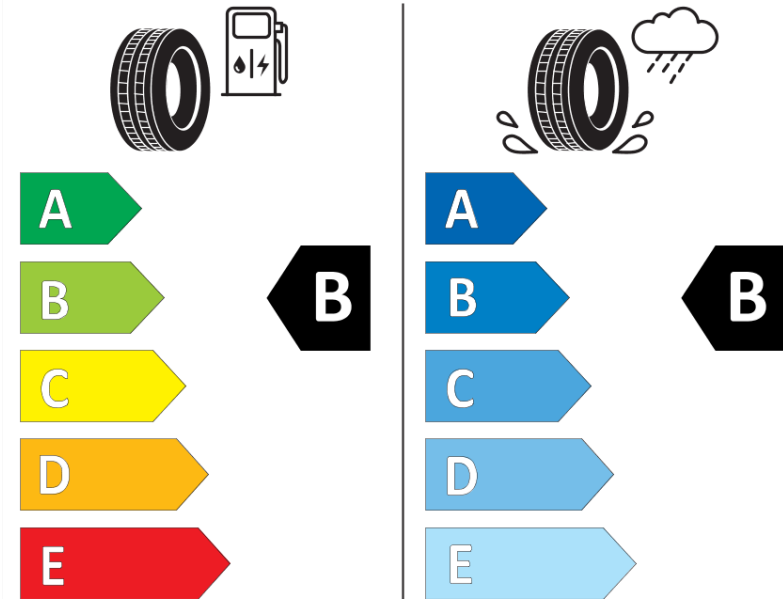

## Δελτίο Πληροφοριών Προϊόντος

ΚΑΝΟΝΙΣΜΟΣ (ΕΕ) 2020/740

Μάρκα	<b>MICHELIN</b>
Εμπορική ονομασία	<b>CROSSCLIMATE 2</b>
Αναγνωριστικό μοντέλου	<b>584554</b>
Διάσταση	<b>255/50R18</b>
Δείκτης ικανότητας φόρτωσης	<b>106</b>
Σύμβολο κατηγορίας ταχύτητας	<b>Y</b>
Κατηγορία ως προς την εξοικονόμηση καυσίμου	<b>B</b>
Κατηγορία ως προς την πρόσφυση του ελαστικού σε υγρό οδόστρωμα	<b>B</b>
Κατηγορία εξωτερικού θορύβου κύλισης	<b>B</b>
Τιμή εξωτερικού θορύβου κύλισης	<b>71 dB</b>
Ελαστικό για χρήση σε συνθήκες έντονης χιονόπτωσης	<b>Ναι</b>
Ελαστικό πρόσφυσης στον πάγο	<b>Όχι</b>
Ημερομηνία έναρξης παραγωγής	<b>21/23</b>
Ημερομηνία λήξης παραγωγής	
Κατηγορία Φορτίου	<b>XL</b>
Επιπλέον πληροφορίες	<b>255/50 R18 106Y XL TL CROSSCLIMATE 2 MI</b>

# ENERG

**MICHELIN**

584554

255/50R18 106 Y XL

C1

2020/740