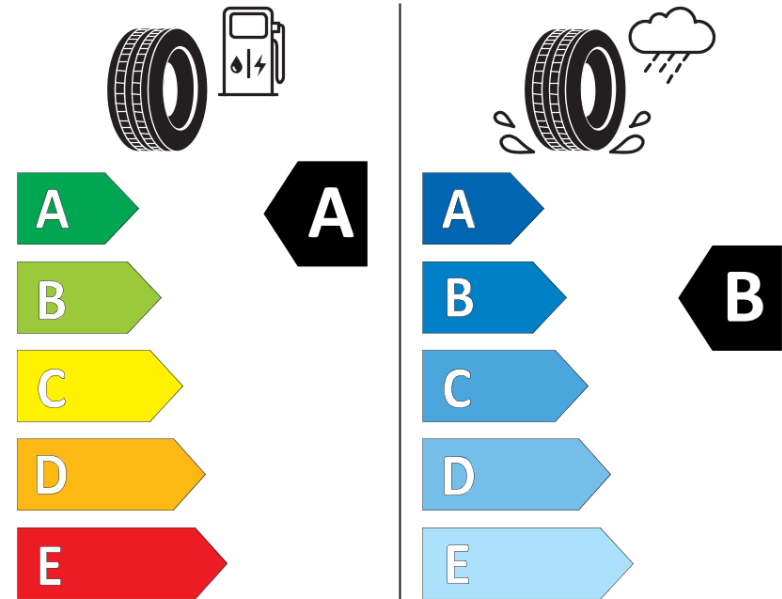

Δελτίο Πληροφοριών Προϊόντος

ΚΑΝΟΝΙΣΜΟΣ (ΕΕ) 2020/740

Μάρκα	MICHELIN
Εμπορική ονομασία	E PRIMACY
Αναγνωριστικό μοντέλου	584683
Διάσταση	205/45R17
Δείκτης ικανότητας φόρτωσης	88
Σύμβολο κατηγορίας ταχύτητας	W
Κατηγορία ως προς την εξοικονόμηση καυσίμου	A
Κατηγορία ως προς την πρόσφυση του ελαστικού σε υγρό οδόστρωμα	B
Κατηγορία εξωτερικού θορύβου κύλισης	B
Τιμή εξωτερικού θορύβου κύλισης	70 dB
Ελαστικό για χρήση σε συνθήκες έντονης χιονόπτωσης	Όχι
Ελαστικό πρόσφυσης στον πάγο	Όχι
Ημερομηνία έναρξης παραγωγής	35/20
Ημερομηνία λήξης παραγωγής	
Κατηγορία Φορτίου	XL
Επιπλέον πληροφορίες	205/45 R17 88W XL TL E PRIMACY MI

ENERG

MICHELIN

584683

205/45R17 88 W XL

C1

2020/740