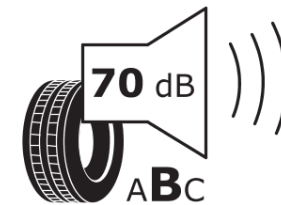

Δελτίο Πληροφοριών Προϊόντος

ΚΑΝΟΝΙΣΜΟΣ (ΕΕ) 2020/740

Μάρκα	MICHELIN
Εμπορική ονομασία	E PRIMACY
Αναγνωριστικό μοντέλου	584683
Διάσταση	205/45R17
Δείκτης ικανότητας φόρτωσης	88
Σύμβολο κατηγορίας ταχύτητας	W
Κατηγορία ως προς την εξοικονόμηση καυσίμου	A
Κατηγορία ως προς την πρόσφυση του ελαστικού σε υγρό οδόστρωμα	B
Κατηγορία εξωτερικού θορύβου κύλισης	B
Τιμή εξωτερικού θορύβου κύλισης	70 dB
Ελαστικό για χρήση σε συνθήκες έντονης χιονόπτωσης	Όχι
Ελαστικό πρόσφυσης στον πάγο	Όχι
Ημερομηνία έναρξης παραγωγής	35/20
Ημερομηνία λήξης παραγωγής	
Κατηγορία Φορτίου	XL
Επιπλέον πληροφορίες	205/45 R17 88W XL TL E PRIMACY MI

ENERG

MICHELIN

584683

205/45R17 88 W XL

C1

2020/740