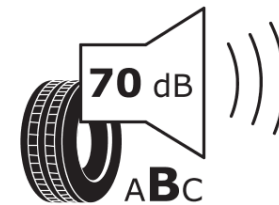

Δελτίο Πληροφοριών Προϊόντος

ΚΑΝΟΝΙΣΜΟΣ (ΕΕ) 2020/740

Μάρκα	MICHELIN
Εμπορική ονομασία	LATITUDE SPORT 3 AO
Αναγνωριστικό μοντέλου	592741
Διάσταση	255/45R20
Δείκτης ικανότητας φόρτωσης	101
Σύμβολο κατηγορίας ταχύτητας	W
Κατηγορία ως προς την εξοικονόμηση καυσίμου	C
Κατηγορία ως προς την πρόσφυση του ελαστικού σε υγρό οδόστρωμα	A
Κατηγορία εξωτερικού θορύβου κύλισης	B
Τιμή εξωτερικού θορύβου κύλισης	70 dB
Ελαστικό για χρήση σε συνθήκες έντονης χιονόπτωσης	Όχι
Ελαστικό πρόσφυσης στον πάγο	Όχι
Ημερομηνία έναρξης παραγωγής	10/14
Ημερομηνία λήξης παραγωγής	
Κατηγορία Φορτίου	SL
Επιπλέον πληροφορίες	255/45 R20 101W TL LATITUDE SPORT 3 AO GRNX MI

ENERG

MICHELIN

592741

255/45R20 101 W

C1

2020/740