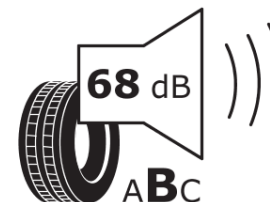

ENERG

MICHELIN

593109

185/50R16 81 H

C1