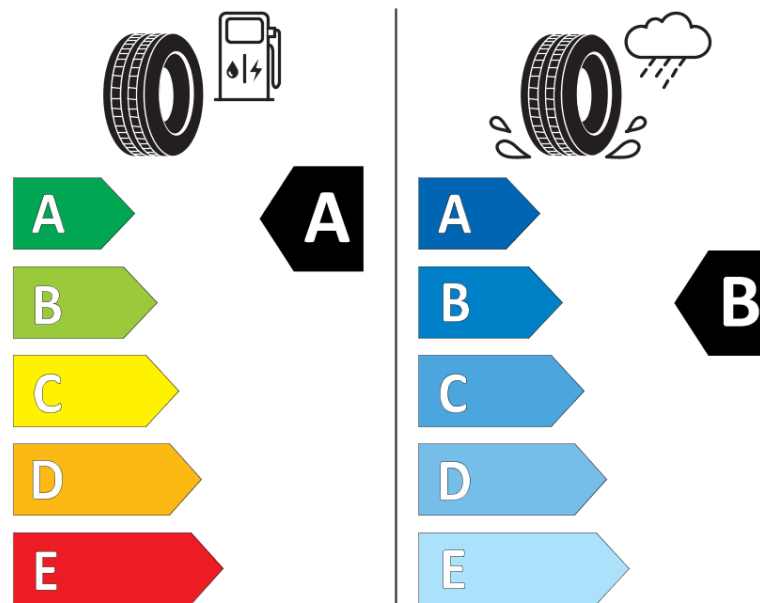

Δελτίο Πληροφοριών Προϊόντος

ΚΑΝΟΝΙΣΜΟΣ (ΕΕ) 2020/740

Μάρκα	MICHELIN
Εμπορική ονομασία	PRIMACY 4 E
Αναγνωριστικό μοντέλου	593109
Διάσταση	185/50R16
Δείκτης ικανότητας φόρτωσης	81
Σύμβολο κατηγορίας ταχύτητας	H
Κατηγορία ως προς την εξοικονόμηση καυσίμου	A
Κατηγορία ως προς την πρόσφυση του ελαστικού σε υγρό οδόστρωμα	B
Κατηγορία εξωτερικού θορύβου κύλισης	B
Τιμή εξωτερικού θορύβου κύλισης	68 dB
Ελαστικό για χρήση σε συνθήκες έντονης χιονόπτωσης	Όχι
Ελαστικό πρόσφυσης στον πάγο	Όχι
Ημερομηνία έναρξης παραγωγής	04/19
Ημερομηνία λήξης παραγωγής	
Κατηγορία Φορτίου	SL
Επιπλέον πληροφορίες	185/50 R16 81H TL PRIMACY 4 E MI

ENERG

MICHELIN

593109

185/50R16 81 H

C1