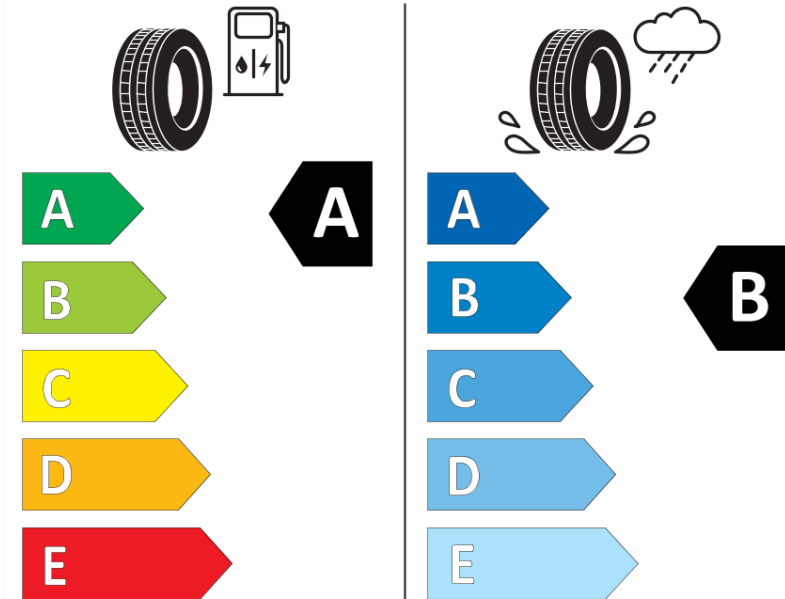

## Δελτίο Πληροφοριών Προϊόντος

ΚΑΝΟΝΙΣΜΟΣ (ΕΕ) 2020/740

Μάρκα	<b>MICHELIN</b>
Εμπορική ονομασία	<b>E PRIMACY MO</b>
Αναγνωριστικό μοντέλου	<b>596055</b>
Διάσταση	<b>235/60R18</b>
Δείκτης ικανότητας φόρτωσης	<b>103</b>
Σύμβολο κατηγορίας ταχύτητας	<b>W</b>
Κατηγορία ως προς την εξοικονόμηση καυσίμου	<b>A</b>
Κατηγορία ως προς την πρόσφυση του ελαστικού σε υγρό οδόστρωμα	<b>B</b>
Κατηγορία εξωτερικού θορύβου κύλισης	<b>B</b>
Τιμή εξωτερικού θορύβου κύλισης	<b>69 dB</b>
Ελαστικό για χρήση σε συνθήκες έντονης χιονόπτωσης	<b>Όχι</b>
Ελαστικό πρόσφυσης στον πάγο	<b>Όχι</b>
Ημερομηνία έναρξης παραγωγής	<b>30/19</b>
Ημερομηνία λήξης παραγωγής	
Κατηγορία Φορτίου	<b>SL</b>
Επιπλέον πληροφορίες	<b>235/60R18 103W TL E PRIMACY MO MI</b>

# ENERG

**MICHELIN**

596055

235/60R18 103 W

C1

2020/740