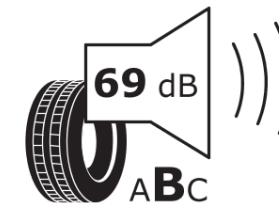

## Δελτίο Πληροφοριών Προϊόντος

ΚΑΝΟΝΙΣΜΟΣ (ΕΕ) 2020/740

Μάρκα	<b>MICHELIN</b>
Εμπορική ονομασία	<b>E PRIMACY MO</b>
Αναγνωριστικό μοντέλου	<b>596055</b>
Διάσταση	<b>235/60R18</b>
Δείκτης ικανότητας φόρτωσης	<b>103</b>
Σύμβολο κατηγορίας ταχύτητας	<b>W</b>
Κατηγορία ως προς την εξοικονόμηση καυσίμου	<b>A</b>
Κατηγορία ως προς την πρόσφυση του ελαστικού σε υγρό οδόστρωμα	<b>B</b>
Κατηγορία εξωτερικού θορύβου κύλισης	<b>B</b>
Τιμή εξωτερικού θορύβου κύλισης	<b>69 dB</b>
Ελαστικό για χρήση σε συνθήκες έντονης χιονόπτωσης	<b>Όχι</b>
Ελαστικό πρόσφυσης στον πάγο	<b>Όχι</b>
Ημερομηνία έναρξης παραγωγής	<b>30/19</b>
Ημερομηνία λήξης παραγωγής	
Κατηγορία Φορτίου	<b>SL</b>
Επιπλέον πληροφορίες	<b>235/60R18 103W TL E PRIMACY MO MI</b>

# ENERG

**MICHELIN**

596055

235/60R18 103 W

C1

2020/740