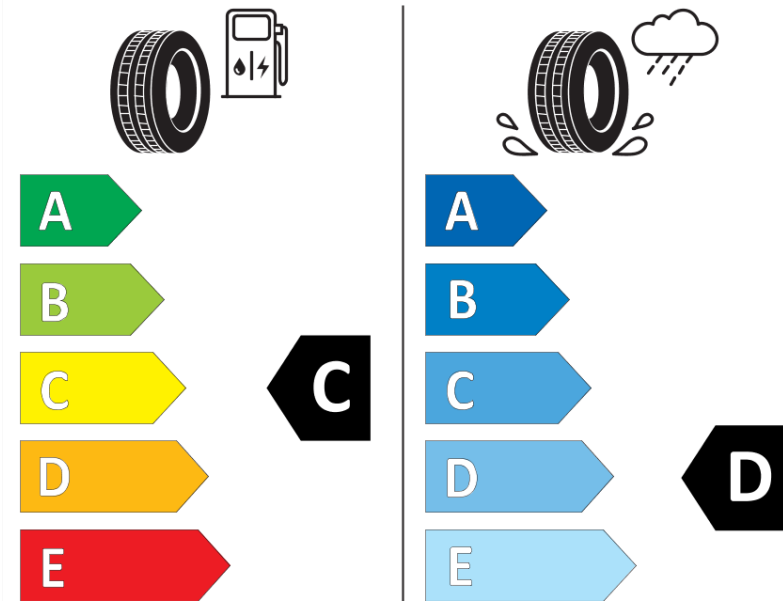

Δελτίο Πληροφοριών Προϊόντος

ΚΑΝΟΝΙΣΜΟΣ (ΕΕ) 2020/740

Μάρκα	MICHELIN
Εμπορική ονομασία	PILOT ALPIN 5 SUV NC0
Αναγνωριστικό μοντέλου	598178
Διάσταση	305/40R21
Δείκτης ικανότητας φόρτωσης	113
Σύμβολο κατηγορίας ταχύτητας	V
Κατηγορία ως προς την εξοικονόμηση καυσίμου	C
Κατηγορία ως προς την πρόσφυση του ελαστικού σε υγρό οδόστρωμα	C
Κατηγορία εξωτερικού θορύβου κύλισης	B
Τιμή εξωτερικού θορύβου κύλισης	73 dB
Ελαστικό για χρήση σε συνθήκες έντονης χιονόπτωσης	Ναι
Ελαστικό πρόσφυσης στον πάγο	Όχι
Ημερομηνία έναρξης παραγωγής	09/21
Ημερομηνία λήξης παραγωγής	
Κατηγορία Φορτίου	XL
Επιπλέον πληροφορίες	305/40 R21 113V XL TL PILOT ALPIN 5 SUV NC0 MI

ENERG

MICHELIN

598178

305/40R21 113 V XL

C1

2020/740