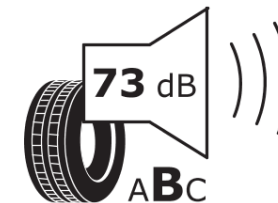

ENERG

MICHELIN

598178

305/40R21 113 V XL

C1