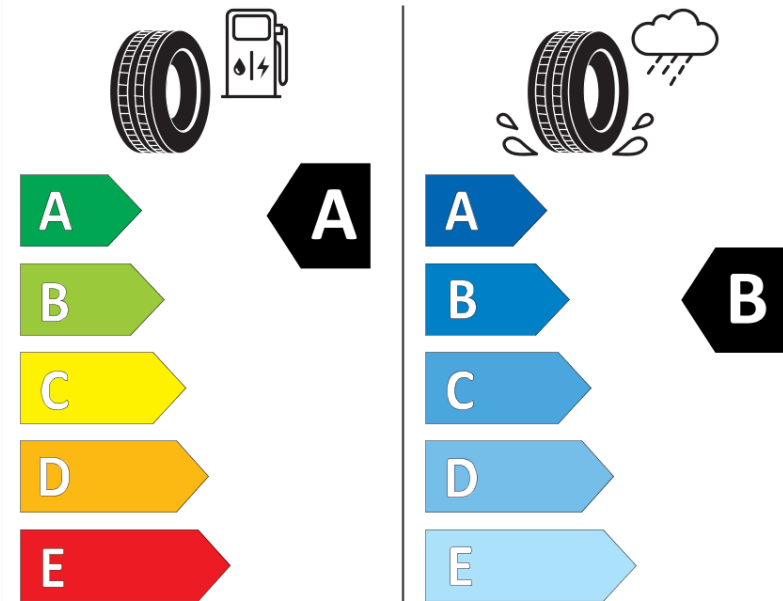

Δελτίο Πληροφοριών Προϊόντος

ΚΑΝΟΝΙΣΜΟΣ (ΕΕ) 2020/740

Μάρκα	MICHELIN
Εμπορική ονομασία	E PRIMACY ST ACOUSTIC T2
Αναγνωριστικό μοντέλου	601633
Διάσταση	235/45R18
Δείκτης ικανότητας φόρτωσης	98
Σύμβολο κατηγορίας ταχύτητας	V
Κατηγορία ως προς την εξοικονόμηση καυσίμου	A
Κατηγορία ως προς την πρόσφυση του ελαστικού σε υγρό οδόστρωμα	B
Κατηγορία εξωτερικού θορύβου κύλισης	B
Τιμή εξωτερικού θορύβου κύλισης	70 dB
Ελαστικό για χρήση σε συνθήκες έντονης χιονόπτωσης	Όχι
Ελαστικό πρόσφυσης στον πάγο	Όχι
Ημερομηνία έναρξης παραγωγής	03/22
Ημερομηνία λήξης παραγωγής	
Κατηγορία Φορτίου	XL
Επιπλέον πληροφορίες	235/45R18 98V XL TL E PRIMACY ST ACOUSTIC T2 MI

ENERG

MICHELIN

601633

235/45R18 98 V XL

C1

2020/740