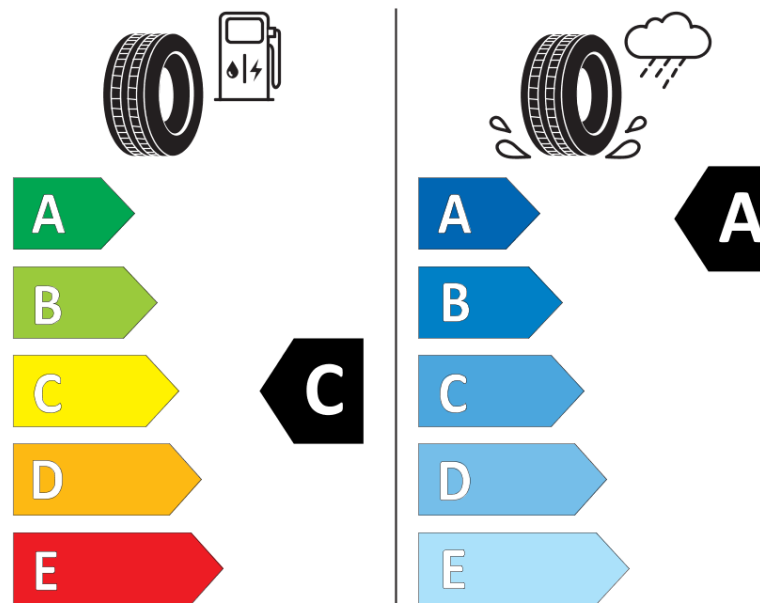

## Δελτίο Πληροφοριών Προϊόντος

ΚΑΝΟΝΙΣΜΟΣ (ΕΕ) 2020/740

Μάρκα	<b>MICHELIN</b>
Εμπορική ονομασία	<b>AGILIS CROSSCLIMATE</b>
Αναγνωριστικό μοντέλου	<b>603801</b>
Διάσταση	<b>205/65R16C</b>
Δείκτης ικανότητας φόρτωσης	<b>107</b>
Δείκτης ικανότητας φόρτωσης (για διπλή τοποθέτηση)	<b>105</b>
Σύμβολο κατηγορίας ταχύτητας	<b>T</b>
Κατηγορία ως προς την εξοικονόμηση καυσίμου	<b>C</b>
Κατηγορία ως προς την πρόσφυση του ελαστικού σε υγρό οδόστρωμα	<b>A</b>
Κατηγορία εξωτερικού θορύβου κύλισης	<b>B</b>
Τιμή εξωτερικού θορύβου κύλισης	<b>73 dB</b>
Ελαστικό για χρήση σε συνθήκες έντονης χιονόπτωσης	<b>Ναι</b>
Ημερομηνία έναρξης παραγωγής	<b>42/16</b>
Ημερομηνία λήξης παραγωγής	
Επιπλέον πληροφορίες	<b>205/65 R16C 107/105T PS=103T AGILIS CROSSCLIMATE MI</b>

Πρόσθετος δείκτης ικανότητας φόρτωσης (για μονή τοποθέτηση)

Πρόσθετος δείκτης ικανότητας φόρτωσης (για διπλή τοποθέτηση)

Πρόσθετο σύμβολο κατηγορίας ταχύτητας

# ENERG

**MICHELIN**

603801

205/65R16C 107/105 T

C2

2020/740