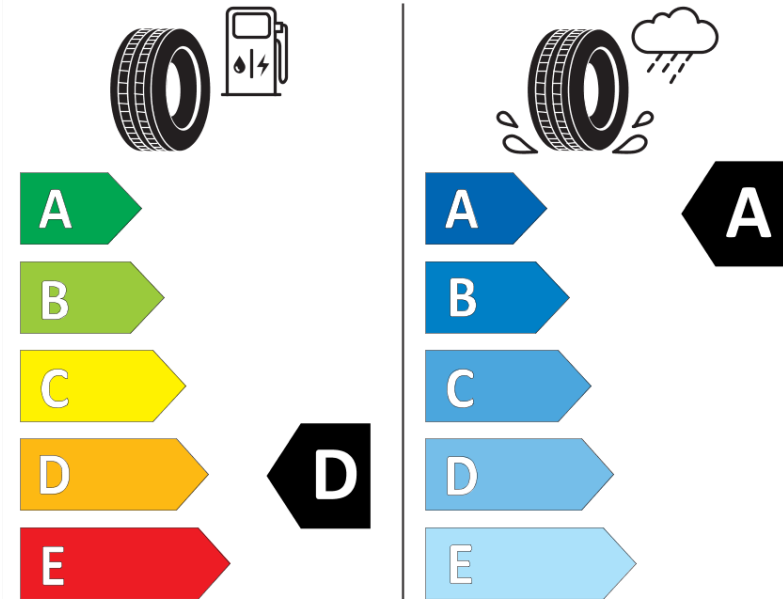

Δελτίο Πληροφοριών Προϊόντος

ΚΑΝΟΝΙΣΜΟΣ (ΕΕ) 2020/740

Μάρκα	MICHELIN
Εμπορική ονομασία	PILOT SUPER SPORT *
Αναγνωριστικό μοντέλου	603861
Διάσταση	245/40ZR18
Δείκτης ικανότητας φόρτωσης	93
Σύμβολο κατηγορίας ταχύτητας	(Y)
Κατηγορία ως προς την εξοικονόμηση καυσίμου	D
Κατηγορία ως προς την πρόσφυση του ελαστικού σε υγρό οδόστρωμα	A
Κατηγορία εξωτερικού θορύβου κύλισης	B
Τιμή εξωτερικού θορύβου κύλισης	71 dB
Ελαστικό για χρήση σε συνθήκες έντονης χιονόπτωσης	Όχι
Ελαστικό πρόσφυσης στον πάγο	Όχι
Ημερομηνία έναρξης παραγωγής	03/16
Ημερομηνία λήξης παραγωγής	
Κατηγορία Φορτίου	SL
Επιπλέον πληροφορίες	245/40 ZR18 (93Y) TL PILOT SUPER SPORT * MI

ENERG

MICHELIN

603861

245/40ZR18 (93Y)

C1