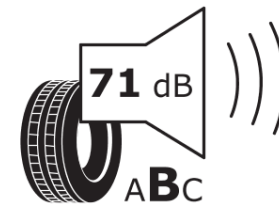

Δελτίο Πληροφοριών Προϊόντος

ΚΑΝΟΝΙΣΜΟΣ (ΕΕ) 2020/740

Μάρκα	MICHELIN
Εμπορική ονομασία	E PRIMACY
Αναγνωριστικό μοντέλου	605161
Διάσταση	215/50R17
Δείκτης ικανότητας φόρτωσης	95
Σύμβολο κατηγορίας ταχύτητας	W
Κατηγορία ως προς την εξοικονόμηση καυσίμου	A
Κατηγορία ως προς την πρόσφυση του ελαστικού σε υγρό οδόστρωμα	B
Κατηγορία εξωτερικού θορύβου κύλισης	B
Τιμή εξωτερικού θορύβου κύλισης	71 dB
Ελαστικό για χρήση σε συνθήκες έντονης χιονόπτωσης	Όχι
Ελαστικό πρόσφυσης στον πάγο	Όχι
Ημερομηνία έναρξης παραγωγής	35/20
Ημερομηνία λήξης παραγωγής	
Κατηγορία Φορτίου	XL
Επιπλέον πληροφορίες	215/50 R17 95W XL TL E PRIMACY MI

ENERG

MICHELIN

605161

215/50R17 95 W XL

C1

2020/740