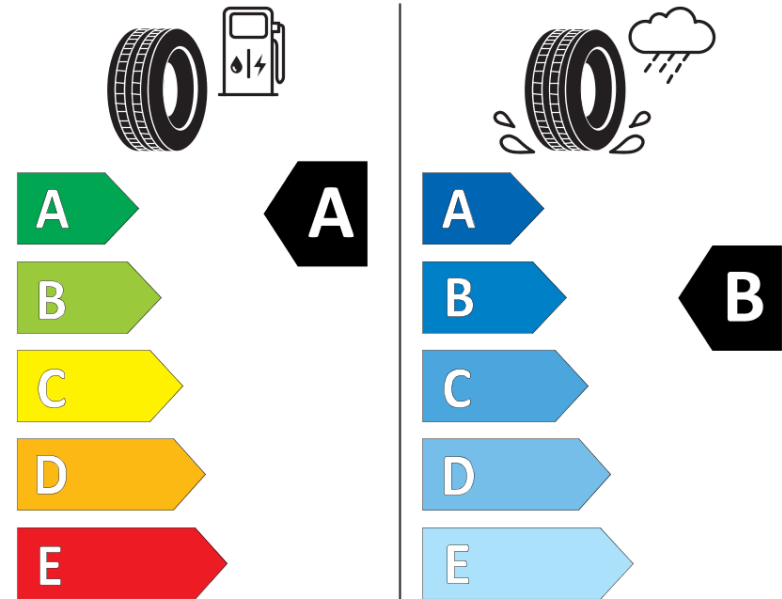

Δελτίο Πληροφοριών Προϊόντος

ΚΑΝΟΝΙΣΜΟΣ (ΕΕ) 2020/740

Μάρκα	MICHELIN
Εμπορική ονομασία	E PRIMACY
Αναγνωριστικό μοντέλου	605161
Διάσταση	215/50R17
Δείκτης ικανότητας φόρτωσης	95
Σύμβολο κατηγορίας ταχύτητας	W
Κατηγορία ως προς την εξοικονόμηση καυσίμου	A
Κατηγορία ως προς την πρόσφυση του ελαστικού σε υγρό οδόστρωμα	B
Κατηγορία εξωτερικού θορύβου κύλισης	B
Τιμή εξωτερικού θορύβου κύλισης	71 dB
Ελαστικό για χρήση σε συνθήκες έντονης χιονόπτωσης	Όχι
Ελαστικό πρόσφυσης στον πάγο	Όχι
Ημερομηνία έναρξης παραγωγής	35/20
Ημερομηνία λήξης παραγωγής	
Κατηγορία Φορτίου	XL
Επιπλέον πληροφορίες	215/50 R17 95W XL TL E PRIMACY MI

ENERG

MICHELIN

605161

215/50R17 95 W XL

C1