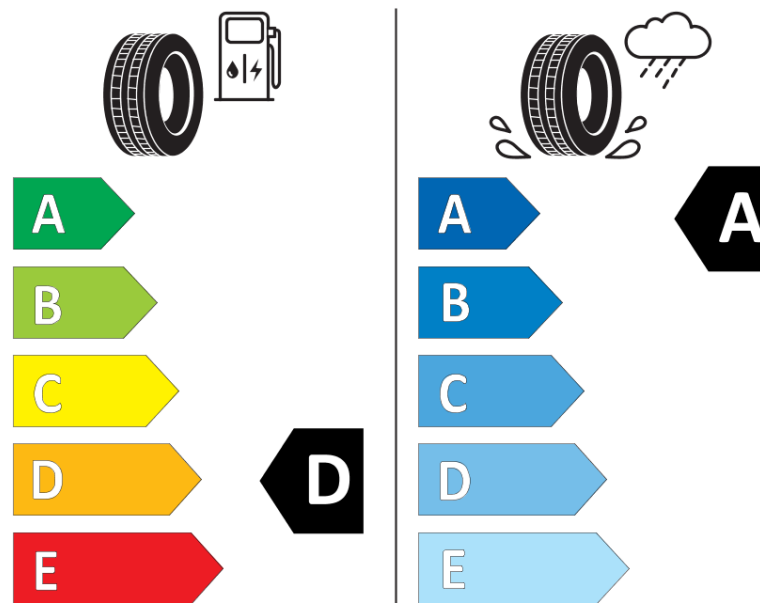

## Δελτίο Πληροφοριών Προϊόντος

ΚΑΝΟΝΙΣΜΟΣ (ΕΕ) 2020/740

Μάρκα	<b>MICHELIN</b>
Εμπορική ονομασία	<b>PILOT SPORT 4</b>
Αναγνωριστικό μοντέλου	<b>608896</b>
Διάσταση	<b>255/35ZR18</b>
Δείκτης ικανότητας φόρτωσης	<b>94</b>
Σύμβολο κατηγορίας ταχύτητας	<b>Y</b>
Κατηγορία ως προς την εξοικονόμηση καυσίμου	<b>D</b>
Κατηγορία ως προς την πρόσφυση του ελαστικού σε υγρό οδόστρωμα	<b>A</b>
Κατηγορία εξωτερικού θορύβου κύλισης	<b>B</b>
Τιμή εξωτερικού θορύβου κύλισης	<b>72 dB</b>
Ελαστικό για χρήση σε συνθήκες έντονης χιονόπτωσης	<b>Όχι</b>
Ελαστικό πρόσφυσης στον πάγο	<b>Όχι</b>
Ημερομηνία έναρξης παραγωγής	<b>17/24</b>
Ημερομηνία λήξης παραγωγής	
Κατηγορία Φορτίου	<b>XL</b>
Επιπλέον πληροφορίες	<b>255/35ZR18 94Y XL PILOT SPORT 4 EMT MI</b>

# ENERG

**MICHELIN**

608896

255/35ZR18 94 Y XL

C1

2020/740