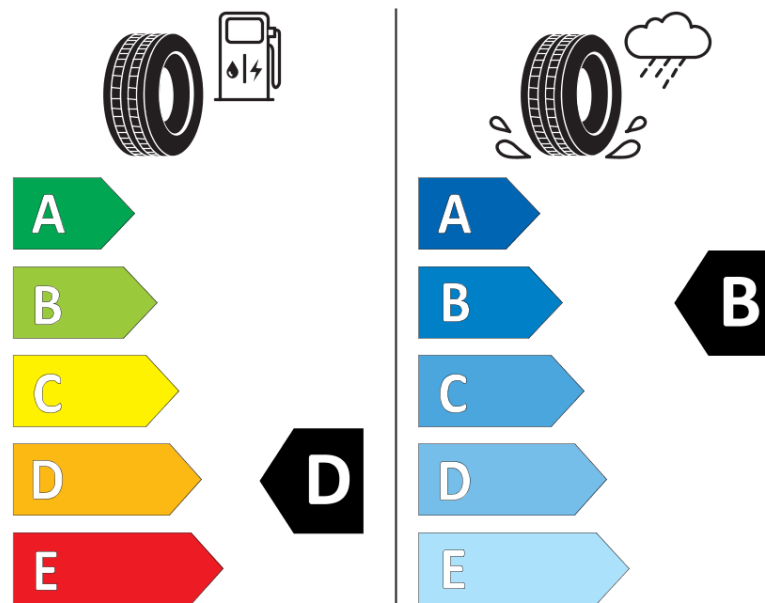

Δελτίο Πληροφοριών Προϊόντος

ΚΑΝΟΝΙΣΜΟΣ (ΕΕ) 2020/740

Μάρκα	MICHELIN
Εμπορική ονομασία	PILOT SPORT PS2 *
Αναγνωριστικό μοντέλου	609227
Διάσταση	285/35ZR19
Δείκτης ικανότητας φόρτωσης	99
Σύμβολο κατηγορίας ταχύτητας	(Y)
Κατηγορία ως προς την εξοικονόμηση καυσίμου	D
Κατηγορία ως προς την πρόσφυση του ελαστικού σε υγρό οδόστρωμα	B
Κατηγορία εξωτερικού θορύβου κύλισης	B
Τιμή εξωτερικού θορύβου κύλισης	74 dB
Ελαστικό για χρήση σε συνθήκες έντονης χιονόπτωσης	Όχι
Ελαστικό πρόσφυσης στον πάγο	Όχι
Ημερομηνία έναρξης παραγωγής	07/03
Ημερομηνία λήξης παραγωγής	
Κατηγορία Φορτίου	SL
Επιπλέον πληροφορίες	285/35 ZR 19 (99Y) TL * PILOT SPORT PS2 MI

ENERG

MICHELIN

609227

285/35ZR19 (99Y)

C1

2020/740