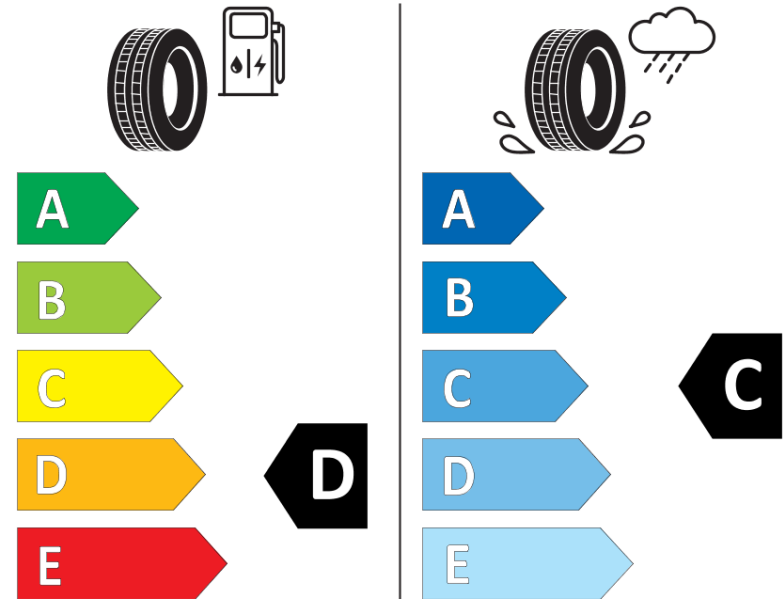

Δελτίο Πληροφοριών Προϊόντος

ΚΑΝΟΝΙΣΜΟΣ (ΕΕ) 2020/740

Μάρκα	MICHELIN
Εμπορική ονομασία	PILOT ALPIN PA4
Αναγνωριστικό μοντέλου	611191
Διάσταση	335/25R20
Δείκτης ικανότητας φόρτωσης	103
Σύμβολο κατηγορίας ταχύτητας	W
Κατηγορία ως προς την εξοικονόμηση καυσίμου	D
Κατηγορία ως προς την πρόσφυση του ελαστικού σε υγρό οδόστρωμα	D
Κατηγορία εξωτερικού θορύβου κύλισης	B
Τιμή εξωτερικού θορύβου κύλισης	73 dB
Ελαστικό για χρήση σε συνθήκες έντονης χιονόπτωσης	Ναι
Ελαστικό πρόσφυσης στον πάγο	Όχι
Ημερομηνία έναρξης παραγωγής	43/15
Ημερομηνία λήξης παραγωγής	
Κατηγορία Φορτίου	XL
Επιπλέον πληροφορίες	335/25 R20 103W EXTRA LOAD TL PILOT ALPIN PA4 GRNX MI

ENERG

MICHELIN

611191

335/25R20 103 W

C1