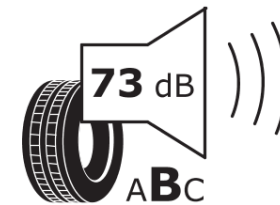

Δελτίο Πληροφοριών Προϊόντος

ΚΑΝΟΝΙΣΜΟΣ (ΕΕ) 2020/740

Μάρκα	MICHELIN
Εμπορική ονομασία	PILOT ALPIN PA4
Αναγνωριστικό μοντέλου	611191
Διάσταση	335/25R20
Δείκτης ικανότητας φόρτωσης	103
Σύμβολο κατηγορίας ταχύτητας	W
Κατηγορία ως προς την εξοικονόμηση καυσίμου	D
Κατηγορία ως προς την πρόσφυση του ελαστικού σε υγρό οδόστρωμα	D
Κατηγορία εξωτερικού θορύβου κύλισης	B
Τιμή εξωτερικού θορύβου κύλισης	73 dB
Ελαστικό για χρήση σε συνθήκες έντονης χιονόπτωσης	Ναι
Ελαστικό πρόσφυσης στον πάγο	Όχι
Ημερομηνία έναρξης παραγωγής	43/15
Ημερομηνία λήξης παραγωγής	
Κατηγορία Φορτίου	XL
Επιπλέον πληροφορίες	335/25 R20 103W EXTRA LOAD TL PILOT ALPIN PA4 GRNX MI

ENERG

MICHELIN

611191

335/25R20 103 W

C1

2020/740