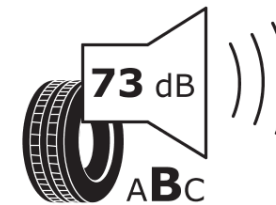

Δελτίο Πληροφοριών Προϊόντος

ΚΑΝΟΝΙΣΜΟΣ (ΕΕ) 2020/740

Μάρκα	MICHELIN
Εμπορική ονομασία	PILOT SPORT 4 S
Αναγνωριστικό μοντέλου	611195
Διάσταση	295/35ZR22
Δείκτης ικανότητας φόρτωσης	108
Σύμβολο κατηγορίας ταχύτητας	(Y)
Κατηγορία ως προς την εξοικονόμηση καυσίμου	C
Κατηγορία ως προς την πρόσφυση του ελαστικού σε υγρό οδόστρωμα	A
Κατηγορία εξωτερικού θορύβου κύλισης	B
Τιμή εξωτερικού θορύβου κύλισης	73 dB
Ελαστικό για χρήση σε συνθήκες έντονης χιονόπτωσης	Όχι
Ελαστικό πρόσφυσης στον πάγο	Όχι
Ημερομηνία έναρξης παραγωγής	07/19
Ημερομηνία λήξης παραγωγής	
Κατηγορία Φορτίου	XL
Επιπλέον πληροφορίες	295/35 ZR22 (108Y) XL TL PILOT SPORT 4 S MI

ENERG

MICHELIN

611195

295/35ZR22 (108Y) XL

C1

2020/740