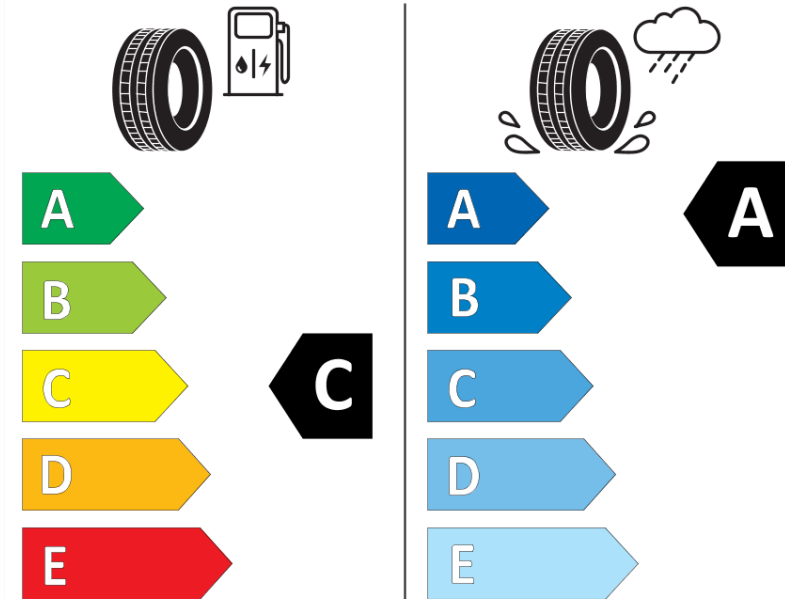

Δελτίο Πληροφοριών Προϊόντος

ΚΑΝΟΝΙΣΜΟΣ (ΕΕ) 2020/740

Μάρκα	MICHELIN
Εμπορική ονομασία	PILOT SPORT 4 S
Αναγνωριστικό μοντέλου	611195
Διάσταση	295/35ZR22
Δείκτης ικανότητας φόρτωσης	108
Σύμβολο κατηγορίας ταχύτητας	(Y)
Κατηγορία ως προς την εξοικονόμηση καυσίμου	C
Κατηγορία ως προς την πρόσφυση του ελαστικού σε υγρό οδόστρωμα	A
Κατηγορία εξωτερικού θορύβου κύλισης	B
Τιμή εξωτερικού θορύβου κύλισης	73 dB
Ελαστικό για χρήση σε συνθήκες έντονης χιονόπτωσης	Όχι
Ελαστικό πρόσφυσης στον πάγο	Όχι
Ημερομηνία έναρξης παραγωγής	07/19
Ημερομηνία λήξης παραγωγής	
Κατηγορία Φορτίου	XL
Επιπλέον πληροφορίες	295/35 ZR22 (108Y) XL TL PILOT SPORT 4 S MI

ENERG

MICHELIN

611195

295/35ZR22 (108Y) XL

C1

2020/740