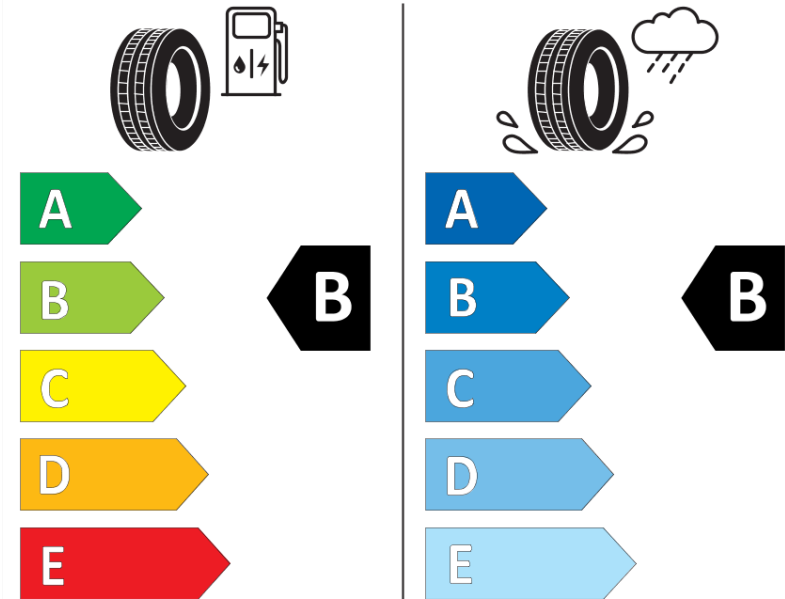

## Δελτίο Πληροφοριών Προϊόντος

ΚΑΝΟΝΙΣΜΟΣ (ΕΕ) 2020/740

Μάρκα	MICHELIN
Εμπορική ονομασία	CROSSCLIMATE AO
Αναγνωριστικό μοντέλου	613737
Διάσταση	225/55R18
Δείκτης ικανότητας φόρτωσης	102
Σύμβολο κατηγορίας ταχύτητας	V
Κατηγορία ως προς την εξοικονόμηση καυσίμου	B
Κατηγορία ως προς την πρόσφυση του ελαστικού σε υγρό οδόστρωμα	B
Κατηγορία εξωτερικού θορύβου κύλισης	A
Τιμή εξωτερικού θορύβου κύλισης	69 dB
Ελαστικό για χρήση σε συνθήκες έντονης χιονόπτωσης	Ναι
Ελαστικό πρόσφυσης στον πάγο	Όχι
Ημερομηνία έναρξης παραγωγής	43/15
Ημερομηνία λήξης παραγωγής	
Κατηγορία Φορτίου	XL
Επιπλέον πληροφορίες	225/55 R18 102V EXTRA LOAD TL CROSSCLIMATE AO MI

# ENERG

MICHELIN

613737

225/55R18 102 V

C1

2020/740