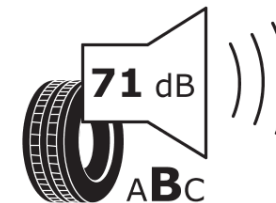

## Δελτίο Πληροφοριών Προϊόντος

ΚΑΝΟΝΙΣΜΟΣ (ΕΕ) 2020/740

Μάρκα	MICHELIN
Εμπορική ονομασία	PILOT SUPER SPORT
Αναγνωριστικό μοντέλου	615573
Διάσταση	225/35ZR18
Δείκτης ικανότητας φόρτωσης	87
Σύμβολο κατηγορίας ταχύτητας	(Y)
Κατηγορία ως προς την εξοικονόμηση καυσίμου	D
Κατηγορία ως προς την πρόσφυση του ελαστικού σε υγρό οδόστρωμα	A
Κατηγορία εξωτερικού θορύβου κύλισης	B
Τιμή εξωτερικού θορύβου κύλισης	71 dB
Ελαστικό για χρήση σε συνθήκες έντονης χιονόπτωσης	Όχι
Ελαστικό πρόσφυσης στον πάγο	Όχι
Ημερομηνία έναρξης παραγωγής	42/13
Ημερομηνία λήξης παραγωγής	
Κατηγορία Φορτίου	XL
Επιπλέον πληροφορίες	225/35 ZR18 (87Y) EXTRA LOAD TL PILOT SUPER SPORT MI

# ENERG

MICHELIN

615573

225/35ZR18 (87Y) XL

C1

2020/740