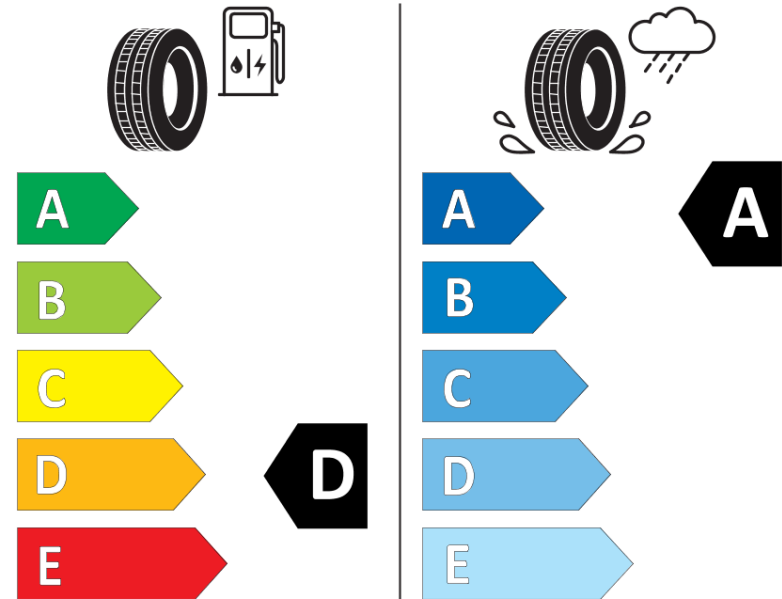

## Δελτίο Πληροφοριών Προϊόντος

ΚΑΝΟΝΙΣΜΟΣ (ΕΕ) 2020/740

Μάρκα	MICHELIN
Εμπορική ονομασία	PILOT SUPER SPORT
Αναγνωριστικό μοντέλου	615573
Διάσταση	225/35ZR18
Δείκτης ικανότητας φόρτωσης	87
Σύμβολο κατηγορίας ταχύτητας	(Y)
Κατηγορία ως προς την εξοικονόμηση καυσίμου	D
Κατηγορία ως προς την πρόσφυση του ελαστικού σε υγρό οδόστρωμα	A
Κατηγορία εξωτερικού θορύβου κύλισης	B
Τιμή εξωτερικού θορύβου κύλισης	71 dB
Ελαστικό για χρήση σε συνθήκες έντονης χιονόπτωσης	Όχι
Ελαστικό πρόσφυσης στον πάγο	Όχι
Ημερομηνία έναρξης παραγωγής	42/13
Ημερομηνία λήξης παραγωγής	
Κατηγορία Φορτίου	XL
Επιπλέον πληροφορίες	225/35 ZR18 (87Y) EXTRA LOAD TL PILOT SUPER SPORT MI

# ENERG

MICHELIN

615573

225/35ZR18 (87Y) XL

C1

2020/740