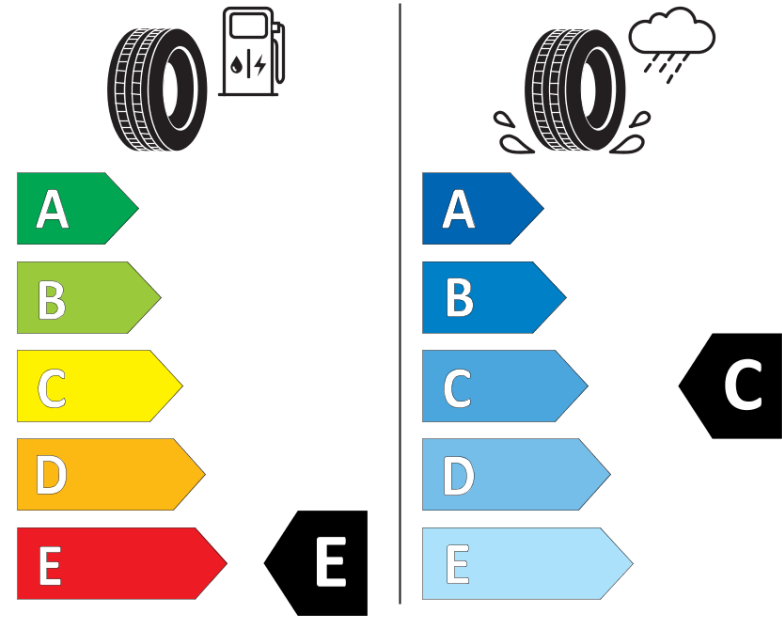

## Δελτίο Πληροφοριών Προϊόντος

ΚΑΝΟΝΙΣΜΟΣ (ΕΕ) 2020/740

Μάρκα	<b>MICHELIN</b>
Εμπορική ονομασία	<b>ALPIN A4</b>
Αναγνωριστικό μοντέλου	<b>616402</b>
Διάσταση	<b>175/65R14</b>
Δείκτης ικανότητας φόρτωσης	<b>82</b>
Σύμβολο κατηγορίας ταχύτητας	<b>T</b>
Κατηγορία ως προς την εξοικονόμηση καυσίμου	<b>E</b>
Κατηγορία ως προς την πρόσφυση του ελαστικού σε υγρό οδόστρωμα	<b>E</b>
Κατηγορία εξωτερικού θορύβου κύλισης	<b>B</b>
Τιμή εξωτερικού θορύβου κύλισης	<b>70 dB</b>
Ελαστικό για χρήση σε συνθήκες έντονης χιονόπτωσης	<b>Ναι</b>
Ελαστικό πρόσφυσης στον πάγο	<b>Όχι</b>
Ημερομηνία έναρξης παραγωγής	<b>23/08</b>
Ημερομηνία λήξης παραγωγής	
Κατηγορία Φορτίου	<b>SL</b>
Επιπλέον πληροφορίες	<b>175/65 R14 82T TL ALPIN A4 GRNX MI</b>

# ENERG

**MICHELIN**

616402

175/65R14 82 T

C1

2020/740