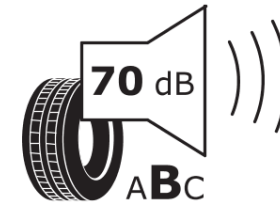

Δελτίο Πληροφοριών Προϊόντος

ΚΑΝΟΝΙΣΜΟΣ (ΕΕ) 2020/740

Μάρκα	MICHELIN
Εμπορική ονομασία	ALPIN A4
Αναγνωριστικό μοντέλου	616402
Διάσταση	175/65R14
Δείκτης ικανότητας φόρτωσης	82
Σύμβολο κατηγορίας ταχύτητας	T
Κατηγορία ως προς την εξοικονόμηση καυσίμου	E
Κατηγορία ως προς την πρόσφυση του ελαστικού σε υγρό οδόστρωμα	E
Κατηγορία εξωτερικού θορύβου κύλισης	B
Τιμή εξωτερικού θορύβου κύλισης	70 dB
Ελαστικό για χρήση σε συνθήκες έντονης χιονόπτωσης	Ναι
Ελαστικό πρόσφυσης στον πάγο	Όχι
Ημερομηνία έναρξης παραγωγής	23/08
Ημερομηνία λήξης παραγωγής	
Κατηγορία Φορτίου	SL
Επιπλέον πληροφορίες	175/65 R14 82T TL ALPIN A4 GRNX MI

ENERG

MICHELIN

616402

175/65R14 82 T

C1

2020/740