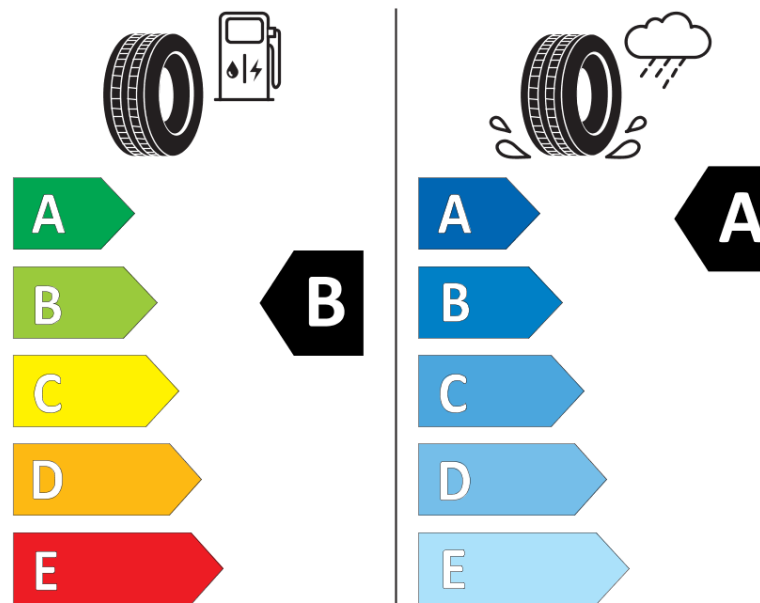

Δελτίο Πληροφοριών Προϊόντος

ΚΑΝΟΝΙΣΜΟΣ (ΕΕ) 2020/740

Μάρκα	MICHELIN
Εμπορική ονομασία	ENERGY SAVER *
Αναγνωριστικό μοντέλου	616681
Διάσταση	175/65R15
Δείκτης ικανότητας φόρτωσης	88
Σύμβολο κατηγορίας ταχύτητας	H
Κατηγορία ως προς την εξοικονόμηση καυσίμου	B
Κατηγορία ως προς την πρόσφυση του ελαστικού σε υγρό οδόστρωμα	A
Κατηγορία εξωτερικού θορύβου κύλισης	A
Τιμή εξωτερικού θορύβου κύλισης	68 dB
Ελαστικό για χρήση σε συνθήκες έντονης χιονόπτωσης	Όχι
Ελαστικό πρόσφυσης στον πάγο	Όχι
Ημερομηνία έναρξης παραγωγής	06/17
Ημερομηνία λήξης παραγωγής	
Κατηγορία Φορτίου	XL
Επιπλέον πληροφορίες	175/65 R15 88H XL TL ENERGY SAVER * GRNX MI

ENERG

MICHELIN

616681

175/65R15 88 H

C1