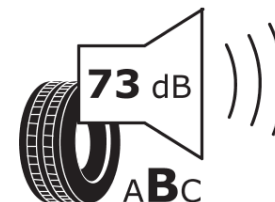

## Δελτίο Πληροφοριών Προϊόντος

ΚΑΝΟΝΙΣΜΟΣ (ΕΕ) 2020/740

Μάρκα	<b>MICHELIN</b>
Εμπορική ονομασία	<b>CROSSCLIMATE 3</b>
Αναγνωριστικό μοντέλου	<b>619763</b>
Διάσταση	<b>265/50R19</b>
Δείκτης ικανότητας φόρτωσης	<b>110</b>
Σύμβολο κατηγορίας ταχύτητας	<b>W</b>
Κατηγορία ως προς την εξοικονόμηση καυσίμου	<b>B</b>
Κατηγορία ως προς την πρόσφυση του ελαστικού σε υγρό οδόστρωμα	<b>B</b>
Κατηγορία εξωτερικού θορύβου κύλισης	<b>B</b>
Τιμή εξωτερικού θορύβου κύλισης	<b>73 dB</b>
Ελαστικό για χρήση σε συνθήκες έντονης χιονόπτωσης	<b>Ναι</b>
Ελαστικό πρόσφυσης στον πάγο	<b>Όχι</b>
Ημερομηνία έναρξης παραγωγής	<b>48/24</b>
Ημερομηνία λήξης παραγωγής	
Κατηγορία Φορτίου	<b>XL</b>
Επιπλέον πληροφορίες	<b>265/50 R19 110W XL TL CROSSCLIMATE 3 MI</b>

**MICHELIN**

619763

265/50R19 110 W XL

C1

2020/740