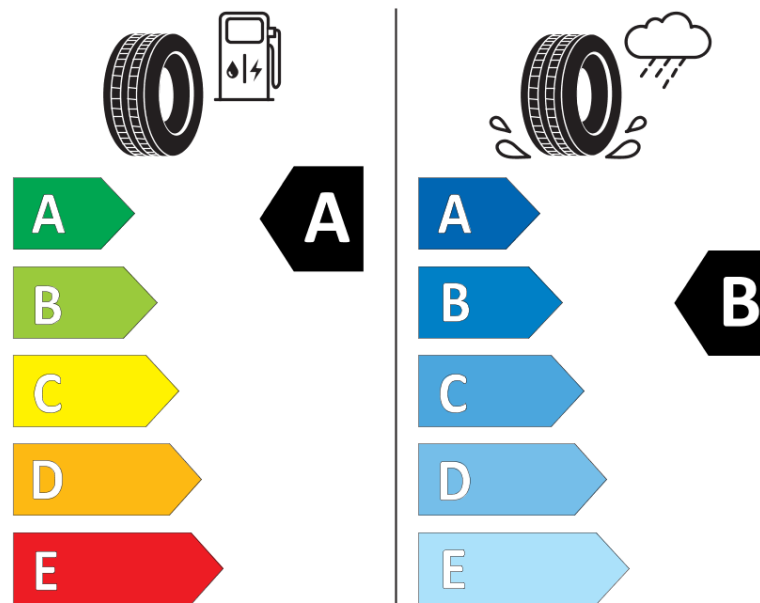

Δελτίο Πληροφοριών Προϊόντος

ΚΑΝΟΝΙΣΜΟΣ (ΕΕ) 2020/740

Μάρκα	MICHELIN
Εμπορική ονομασία	PILOT SPORT EV AO
Αναγνωριστικό μοντέλου	620646
Διάσταση	235/45R20
Δείκτης ικανότητας φόρτωσης	100
Σύμβολο κατηγορίας ταχύτητας	H
Κατηγορία ως προς την εξοικονόμηση καυσίμου	A
Κατηγορία ως προς την πρόσφυση του ελαστικού σε υγρό οδόστρωμα	B
Κατηγορία εξωτερικού θορύβου κύλισης	B
Τιμή εξωτερικού θορύβου κύλισης	72 dB
Ελαστικό για χρήση σε συνθήκες έντονης χιονόπτωσης	Όχι
Ελαστικό πρόσφυσης στον πάγο	Όχι
Ημερομηνία έναρξης παραγωγής	51/22
Ημερομηνία λήξης παραγωγής	
Κατηγορία Φορτίου	XL
Επιπλέον πληροφορίες	235/45 R20 100H XL TL PILOT SPORT EV AO MI

ENERG

MICHELIN

620646

235/45R20 100 H XL

C1

2020/740