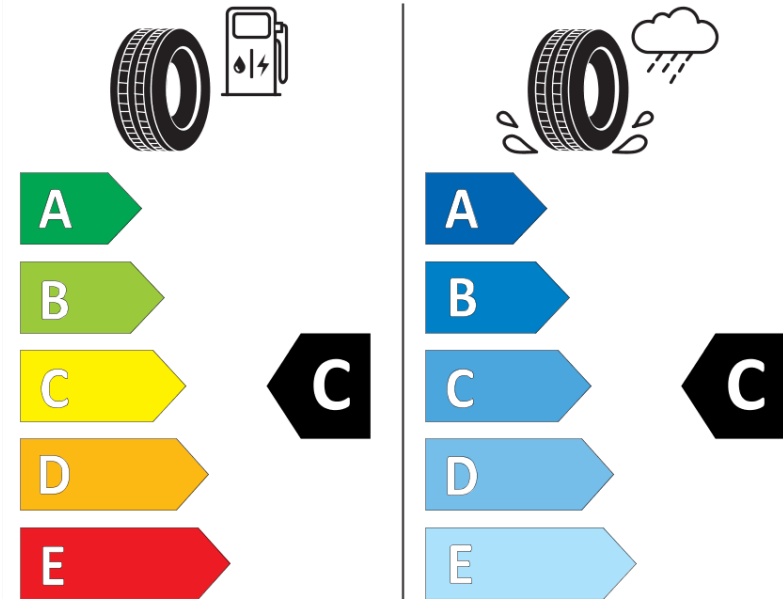

Δελτίο Πληροφοριών Προϊόντος

ΚΑΝΟΝΙΣΜΟΣ (ΕΕ) 2020/740

Μάρκα	MICHELIN
Εμπορική ονομασία	LATITUDE TOUR HP MO
Αναγνωριστικό μοντέλου	622559
Διάσταση	235/65R17
Δείκτης ικανότητας φόρτωσης	104
Σύμβολο κατηγορίας ταχύτητας	H
Κατηγορία ως προς την εξοικονόμηση καυσίμου	C
Κατηγορία ως προς την πρόσφυση του ελαστικού σε υγρό οδόστρωμα	C
Κατηγορία εξωτερικού θορύβου κύλισης	B
Τιμή εξωτερικού θορύβου κύλισης	71 dB
Ελαστικό για χρήση σε συνθήκες έντονης χιονόπτωσης	Όχι
Ελαστικό πρόσφυσης στον πάγο	Όχι
Ημερομηνία έναρξης παραγωγής	16/04
Ημερομηνία λήξης παραγωγής	
Κατηγορία Φορτίου	SL
Επιπλέον πληροφορίες	235/65 R17 104H TLMO LATITUDE TOUR HP XSE MI

ENERG

MICHELIN

622559

235/65R17 104 H

C1

2020/740