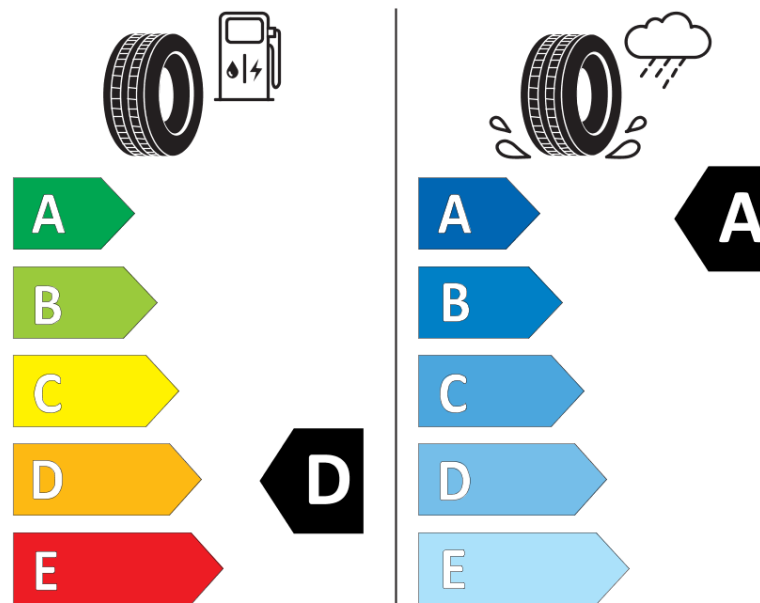

## Δελτίο Πληροφοριών Προϊόντος

ΚΑΝΟΝΙΣΜΟΣ (ΕΕ) 2020/740

Μάρκα	<b>MICHELIN</b>
Εμπορική ονομασία	<b>PRIMACY 3</b>
Αναγνωριστικό μοντέλου	<b>622732</b>
Διάσταση	<b>205/55R16</b>
Δείκτης ικανότητας φόρτωσης	<b>91</b>
Σύμβολο κατηγορίας ταχύτητας	<b>H</b>
Κατηγορία ως προς την εξοικονόμηση καυσίμου	<b>D</b>
Κατηγορία ως προς την πρόσφυση του ελαστικού σε υγρό οδόστρωμα	<b>A</b>
Κατηγορία εξωτερικού θορύβου κύλισης	<b>B</b>
Τιμή εξωτερικού θορύβου κύλισης	<b>71 dB</b>
Ελαστικό για χρήση σε συνθήκες έντονης χιονόπτωσης	<b>Όχι</b>
Ελαστικό πρόσφυσης στον πάγο	<b>Όχι</b>
Ημερομηνία έναρξης παραγωγής	<b>43/13</b>
Ημερομηνία λήξης παραγωγής	
Κατηγορία Φορτίου	<b>SL</b>
Επιπλέον πληροφορίες	<b>205/55 R16 91H TL PRIMACY 3 ZP GRNX MI</b>

# ENERG

**MICHELIN**

622732

205/55R16 91 H

C1

2020/740