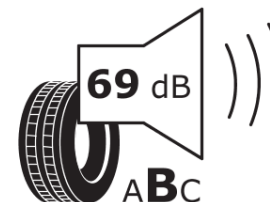

ENERG

MICHELIN

624767

225/40ZR18 (92Y) XL

C1