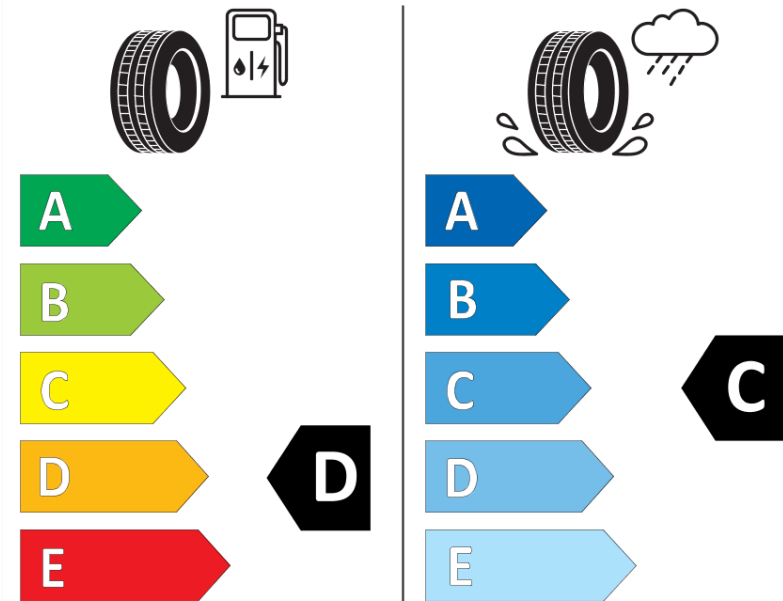

Δελτίο Πληροφοριών Προϊόντος

ΚΑΝΟΝΙΣΜΟΣ (ΕΕ) 2020/740

Μάρκα	MICHELIN
Εμπορική ονομασία	PILOT SPORT CUP 2 CNT.
Αναγνωριστικό μοντέλου	626044
Διάσταση	245/35ZR20
Δείκτης ικανότητας φόρτωσης	95
Σύμβολο κατηγορίας ταχύτητας	(Y)
Κατηγορία ως προς την εξοικονόμηση καυσίμου	D
Κατηγορία ως προς την πρόσφυση του ελαστικού σε υγρό οδόστρωμα	C
Κατηγορία εξωτερικού θορύβου κύλισης	B
Τιμή εξωτερικού θορύβου κύλισης	70 dB
Ελαστικό για χρήση σε συνθήκες έντονης χιονόπτωσης	Όχι
Ελαστικό πρόσφυσης στον πάγο	Όχι
Ημερομηνία έναρξης παραγωγής	31/19
Ημερομηνία λήξης παραγωγής	
Κατηγορία Φορτίου	XL
Επιπλέον πληροφορίες	245/35 ZR20 (95Y) XL TL PILOT SPORT CUP 2 CONNECT. MI

ENERG

MICHELIN

626044

245/35ZR20 (95Y) XL

C1