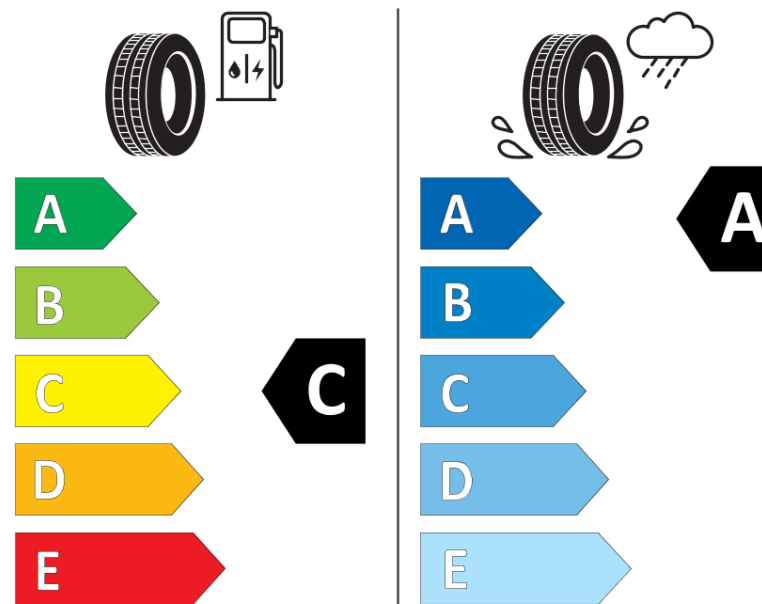

## Δελτίο Πληροφοριών Προϊόντος

ΚΑΝΟΝΙΣΜΟΣ (ΕΕ) 2020/740

Μάρκα	MICHELIN
Εμπορική ονομασία	CROSSCLIMATE CAMPING
Αναγνωριστικό μοντέλου	628008
Διάσταση	225/75R16C
Δείκτης ικανότητας φόρτωσης	118
Δείκτης ικανότητας φόρτωσης (για διπλή τοποθέτηση)	116
Σύμβολο κατηγορίας ταχύτητας	R
Κατηγορία ως προς την εξοικονόμηση καυσίμου	C
Κατηγορία ως προς την πρόσφυση του ελαστικού σε υγρό οδόστρωμα	A
Κατηγορία εξωτερικού θορύβου κύλισης	A
Τιμή εξωτερικού θορύβου κύλισης	72 dB
Ελαστικό για χρήση σε συνθήκες έντονης χιονόπτωσης	Ναι
Ημερομηνία έναρξης παραγωγής	51/20
Ημερομηνία λήξης παραγωγής	
Επιπλέον πληροφορίες	225/75 R16CP 118/116R TL CROSSCLIMATE CAMPING MI

Πρόσθετος δείκτης ικανότητας φόρτωσης (για μονή τοποθέτηση)

Πρόσθετος δείκτης ικανότητας φόρτωσης (για διπλή τοποθέτηση)

Πρόσθετο σύμβολο κατηγορίας ταχύτητας

# ENERG

MICHELIN

628008

225/75R16CP 118/116 R

C2

2020/740