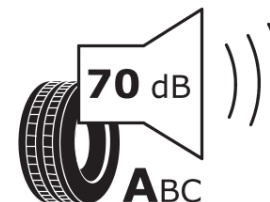

ENERG

MICHELIN

628028

255/40R21 102 W XL

C1