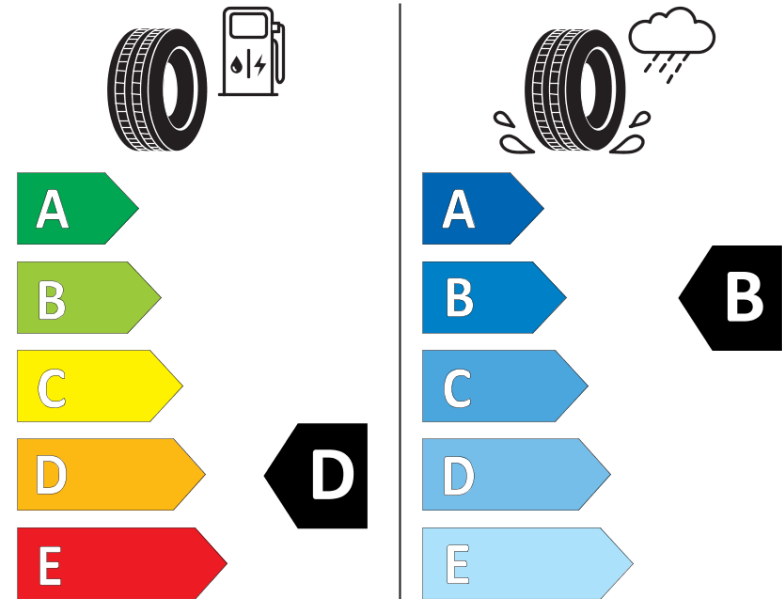

## Δελτίο Πληροφοριών Προϊόντος

ΚΑΝΟΝΙΣΜΟΣ (ΕΕ) 2020/740

Μάρκα	<b>MICHELIN</b>
Εμπορική ονομασία	<b>PILOT ALPIN 5</b>
Αναγνωριστικό μοντέλου	<b>629167</b>
Διάσταση	<b>225/40R18</b>
Δείκτης ικανότητας φόρτωσης	<b>92</b>
Σύμβολο κατηγορίας ταχύτητας	<b>W</b>
Κατηγορία ως προς την εξοικονόμηση καυσίμου	<b>D</b>
Κατηγορία ως προς την πρόσφυση του ελαστικού σε υγρό οδόστρωμα	<b>B</b>
Κατηγορία εξωτερικού θορύβου κύλισης	<b>B</b>
Τιμή εξωτερικού θορύβου κύλισης	<b>70 dB</b>
Ελαστικό για χρήση σε συνθήκες έντονης χιονόπτωσης	<b>Ναι</b>
Ελαστικό πρόσφυσης στον πάγο	<b>Όχι</b>
Ημερομηνία έναρξης παραγωγής	<b>04/17</b>
Ημερομηνία λήξης παραγωγής	
Κατηγορία Φορτίου	<b>XL</b>
Επιπλέον πληροφορίες	<b>225/40 R18 92W XL TL PILOT ALPIN 5 MI</b>

# ENERG

**MICHELIN**

629167

225/40R18 92 W

C1

2020/740