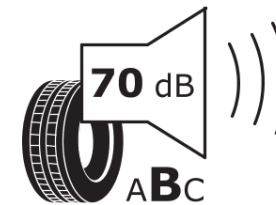

## Δελτίο Πληροφοριών Προϊόντος

ΚΑΝΟΝΙΣΜΟΣ (ΕΕ) 2020/740

Μάρκα	<b>MICHELIN</b>
Εμπορική ονομασία	<b>PILOT ALPIN 5</b>
Αναγνωριστικό μοντέλου	<b>629167</b>
Διάσταση	<b>225/40R18</b>
Δείκτης ικανότητας φόρτωσης	<b>92</b>
Σύμβολο κατηγορίας ταχύτητας	<b>W</b>
Κατηγορία ως προς την εξοικονόμηση καυσίμου	<b>D</b>
Κατηγορία ως προς την πρόσφυση του ελαστικού σε υγρό οδόστρωμα	<b>B</b>
Κατηγορία εξωτερικού θορύβου κύλισης	<b>B</b>
Τιμή εξωτερικού θορύβου κύλισης	<b>70 dB</b>
Ελαστικό για χρήση σε συνθήκες έντονης χιονόπτωσης	<b>Ναι</b>
Ελαστικό πρόσφυσης στον πάγο	<b>Όχι</b>
Ημερομηνία έναρξης παραγωγής	<b>04/17</b>
Ημερομηνία λήξης παραγωγής	
Κατηγορία Φορτίου	<b>XL</b>
Επιπλέον πληροφορίες	<b>225/40 R18 92W XL TL PILOT ALPIN 5 MI</b>

# ENERG

**MICHELIN**

629167

225/40R18 92 W

C1

2020/740