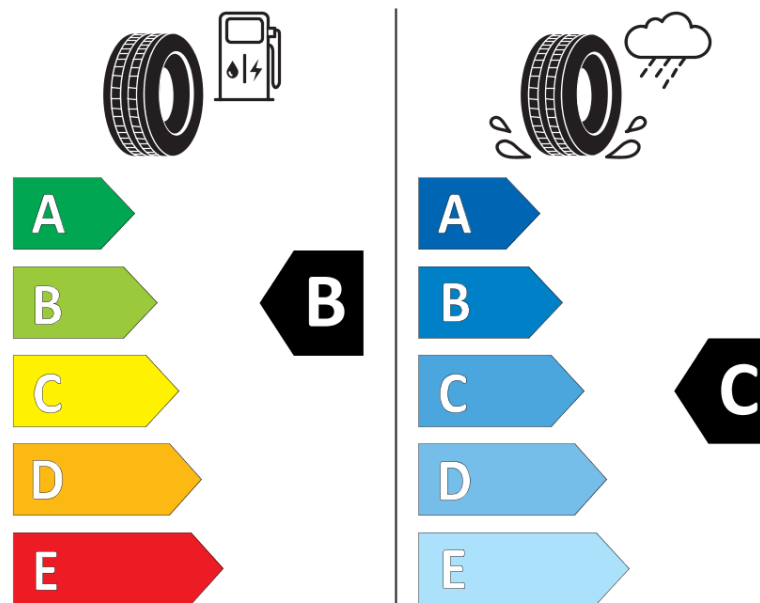

Δελτίο Πληροφοριών Προϊόντος

ΚΑΝΟΝΙΣΜΟΣ (ΕΕ) 2020/740

Μάρκα	MICHELIN
Εμπορική ονομασία	PILOT ALPIN 5 MO
Αναγνωριστικό μοντέλου	629582
Διάσταση	235/50R19
Δείκτης ικανότητας φόρτωσης	103
Σύμβολο κατηγορίας ταχύτητας	H
Κατηγορία ως προς την εξοικονόμηση καυσίμου	B
Κατηγορία ως προς την πρόσφυση του ελαστικού σε υγρό οδόστρωμα	C
Κατηγορία εξωτερικού θορύβου κύλισης	B
Τιμή εξωτερικού θορύβου κύλισης	71 dB
Ελαστικό για χρήση σε συνθήκες έντονης χιονόπτωσης	Ναι
Ελαστικό πρόσφυσης στον πάγο	Όχι
Ημερομηνία έναρξης παραγωγής	34/23
Ημερομηνία λήξης παραγωγής	
Κατηγορία Φορτίου	XL
Επιπλέον πληροφορίες	235/50 R19 103H XL TL PILOT ALPIN 5 MO MI

ENERG

MICHELIN

629582

235/50R19 103 H XL

C1

2020/740