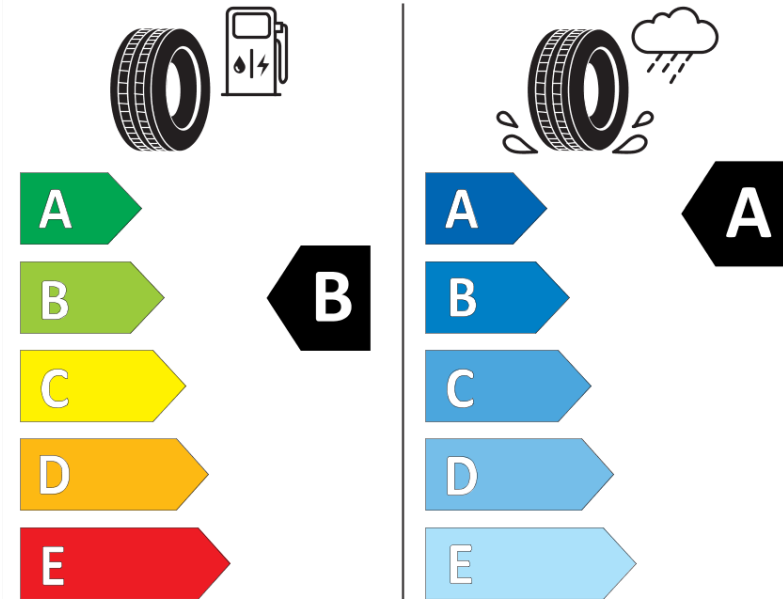

## Δελτίο Πληροφοριών Προϊόντος

ΚΑΝΟΝΙΣΜΟΣ (ΕΕ) 2020/740

Μάρκα	<b>MICHELIN</b>
Εμπορική ονομασία	<b>PRIMACY 4+</b>
Αναγνωριστικό μοντέλου	<b>629881</b>
Διάσταση	<b>235/55R18</b>
Δείκτης ικανότητας φόρτωσης	<b>104</b>
Σύμβολο κατηγορίας ταχύτητας	<b>V</b>
Κατηγορία ως προς την εξοικονόμηση καυσίμου	<b>B</b>
Κατηγορία ως προς την πρόσφυση του ελαστικού σε υγρό οδόστρωμα	<b>A</b>
Κατηγορία εξωτερικού θορύβου κύλισης	<b>B</b>
Τιμή εξωτερικού θορύβου κύλισης	<b>70 dB</b>
Ελαστικό για χρήση σε συνθήκες έντονης χιονόπτωσης	<b>Όχι</b>
Ελαστικό πρόσφυσης στον πάγο	<b>Όχι</b>
Ημερομηνία έναρξης παραγωγής	<b>35/20</b>
Ημερομηνία λήξης παραγωγής	
Κατηγορία Φορτίου	<b>XL</b>
Επιπλέον πληροφορίες	<b>235/55 R18 104V XL TL PRIMACY 4+ MI</b>

# ENERG

**MICHELIN**

629881

235/55R18 104 V XL

C1

2020/740